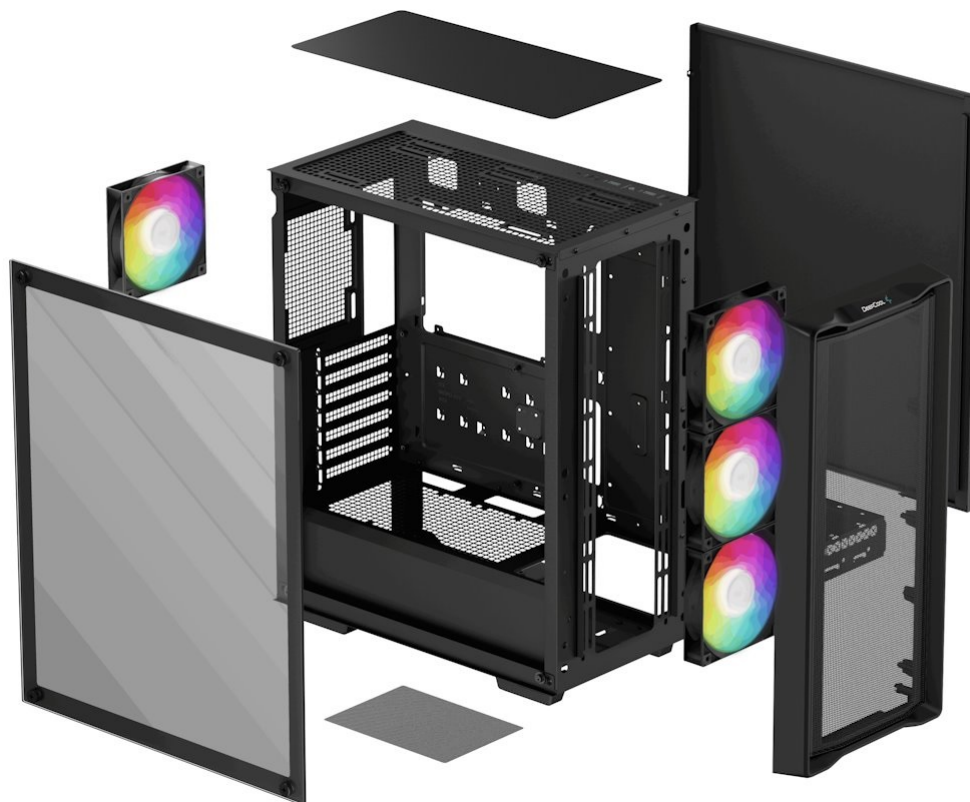

### DEEPCOOL CC560 MESH V2 - řešení pro chlazení PC systému a stylový vzhled

Počítačová skříň DEEPCOOL CC560 MESH V2 ve formátu **Middle Tower**, která je vhodná pro stavbu moderních PC systému. Díky provedení skříně zabere méně místa než klasický desktop. Současně poskytuje dostatek vnitřního prostoru pro uložení a uspořádání všech komponent. Design s **průhlednou bočnicí** vám umožní ideální a ničím nerušený vhled do vnitřku skříně a sledovat všechny pracovní nebo herní součástky během provozu.

Skříň DEEPCOOL CC560 MESH V2 disponuje také **4 předinstalovanými ventilátory s ARGB podsvícením**, které se postarají o efektivní chlazení a stylový vzhled. Na horním panelu se nachází základní ovládání a také konektory pro připojení periferních zařízení.

## DEEPCOOL CC560 MESH V2

Skříň formátu Middle Tower s **průhlednou bočnicí** a **perforovaným předním panelem** nabízí **dvě 2,5"** pozice pro SSD disky a **dvě 3,5"** pozice pro pevné disky. Na horním panelu se nachází dva **USB 3.0** porty a kombinovaný port sluchátek a mikrofону. Skříň je osazena celkem **čtyřmi ventilátory s ARGB podsvícením** o velikosti 120 mm. Důmyslné řešení umožňuje pohodlné umístění **až 360 mm dlouhého výměníku** vodního chlazení na přední straně. Ve skříni je dostatek prostoru pro chladič CPU do výšky až 165 mm a grafickou kartu o délce 370 mm. Dodávána je **bez zdroje**. Součástí je také **prachový filtr**.

### ZÁKLADNÍ SPECIFIKACE

**Provedení skříně:** Middle Tower

**Interní pozice:** 2× 2,5", 1× 2,5"/3,5", 1× 3,5"

**Kompatibilita základní desky:** ATX, Micro ATX, Mini-ITX

**Zdroj:** bez zdroje

**Konektory na horním panelu:** 2× USB 3.0, 1× kombinovaný port sluchátek a mikrofonu