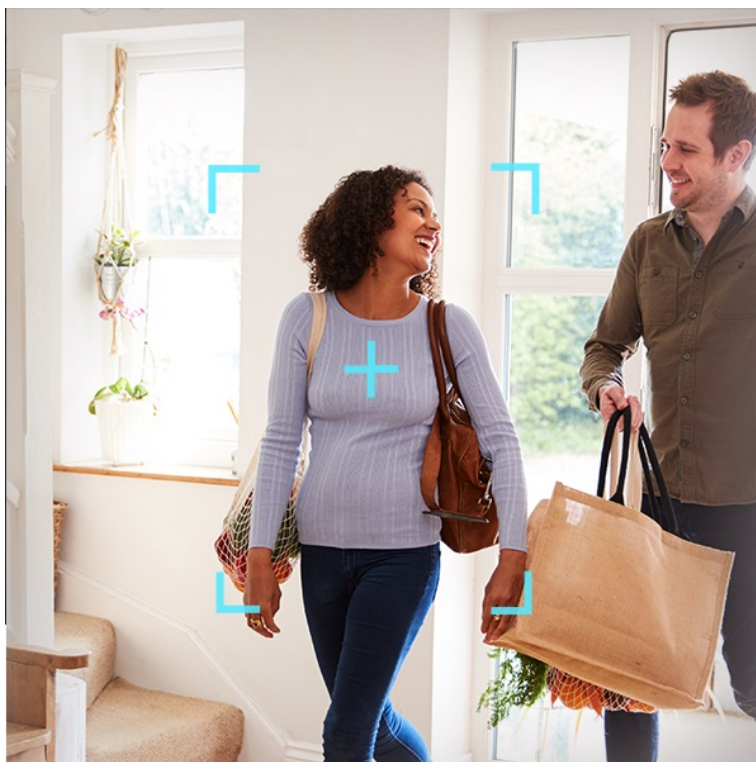

24 měs.

Stav:

Nové zboží

Popis**Bezpečnostní IP kamera EZVIZ H6c Pro - dohled nad každým koutem v domácnosti**

IP kamera EZVIZ H6c Pro výrazně zlepší zabezpečení vašeho interiéru. Díky **otočné konstrukci** pokryje velký prostor, který vám zprostředkuje v podobě obrazu ve 3K rozlišení. Důležité informace o tom, co se u vás doma děje, získáváte formou upozornění. Systém detekce je natolik inteligentní, že dokáže rozpoznat pohybující se osobu a sledovat každá její krok. Mezi další inteligentní funkce patří například **upozornění na změnu hladinu hluku**.

EZVIZ H6c Pro

Bezdrátová IP kamera je navržena pro snadné sledování vnitřních prostor. **Snímač 1/2,7" CMOS** je schopný snímat video v rozlišení **2880 x 1620 při 25 fps**. Pro případ zhoršených světelných podmínek je přítomen **IR přísvit** do vzdálenosti **až 10 m** a bílý **LED přísvit** pro barevné záznamy v noci. Součástí kamery je integrovaný **reproduktor a mikrofon**, který umožňuje oboustrannou komunikaci. Připojení lze jednoduše realizovat jak drátově prostřednictvím **RJ-45** konektoru, tak bezdrátově skrze **Wi-Fi**. Propojení kamery pomocí aplikace v mobilním zařízení umožní pohodlný vzdálený přístup, pořizování záznamů či fotografií nebo upozornění v případě **detekce pohybu**. Mezi další užitečné funkce patří například rozpoznávání a sledování lidské postavy (Auto-Tracking), detekce hlasitých zvuků či **dotykové tlačítko** pro zahájení hovoru. Natočené záznamy je možné ukládat na **microSD kartu** do kapacity až 512 GB nebo odesílat na cloudové úložiště (na základě předplatného). Přímou v aplikaci navíc můžete s kamerou pohodlně otáčet o **až 340°** horizontálně a **až 55°** vertikálně.