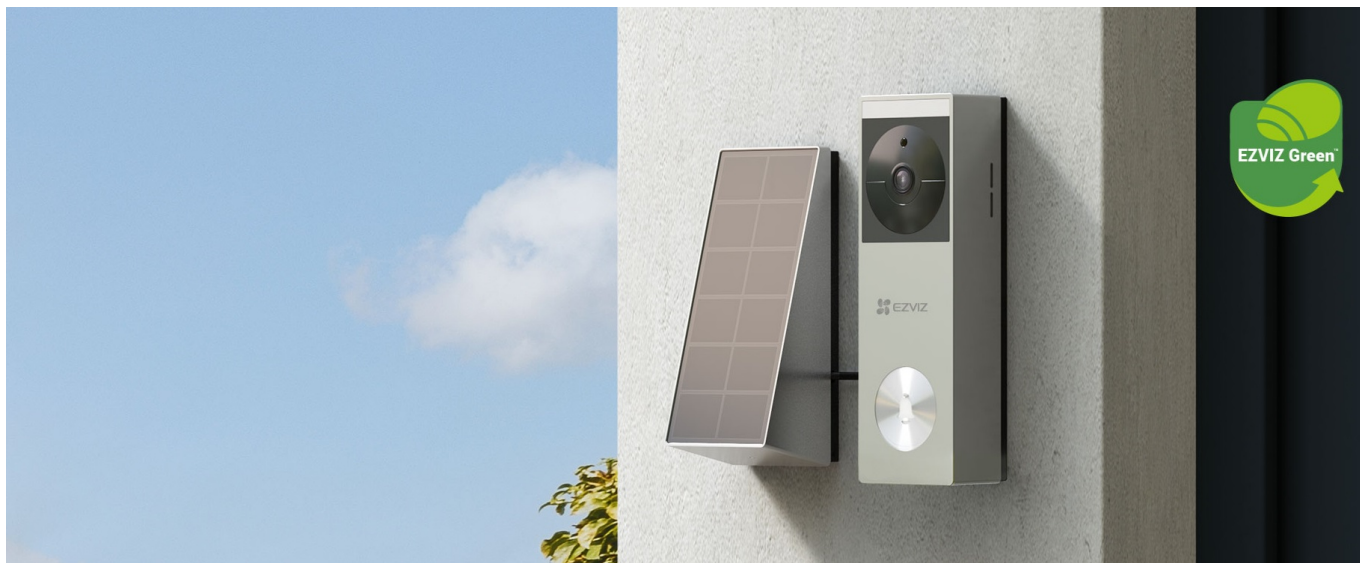

### Chytrý domovní zvonek EZVIZ HP3 Pro - detailní zobrazení každého návštěvníka

Chytrý domovní zvonek **EZVIZ HP3 Pro** představuje nov standard ochrany. Disponuje **integrovanou kamerou, reproduktorem a mikrofonom**, takže můžete být s návštěvníkem ve spojení dřív, než zaklepe na dveře.

Díky **bezdrátovému Wi-Fi připojení** a zabudované baterii (s možností napájení skrze solární panel) můžete domovní **zvonek EZVIZ HP3 Pro** umístit rovnou na zeď u vchodu domu, bytu, bungalovu apod. Zabudovaný **PIR senzor** s pokročilým algoritmem detekuje tvar lidského těla a jeho pohyby. Díky tomu se vyvaruje falešným poplachům a zachytí všechny, kteří se vyskytnou v detekční zóně.

### EZVIZ HP3 Pro

Chytrý domovní zvonek s integrovanou **kamerou**, mikrofonom, reproduktorem a bezdrátovým připojením **Wi-Fi**. Nabízí možnost **obousměrné komunikace** skrze aplikaci EZVIZ. Díky **PIR senzoru pohybu** s úhlem snímání **120°** dokáže detekovat pohyb přede dveřmi a upozornit na něj notifikací v chytrém telefonu. Pro případ zhoršených světelných podmínek je přítomen **bílý LED přísvit**. Kamera disponuje rozlišením **2048 × 1296** obrazových bodů a úhlem záběru **162°**. Mezi další chytré funkce patří například **rozpoznávání lidské postavy** či funkce změny hlasu pro zachování soukromí při komunikaci. Zvonek má k dispozici vestavěné **eMMC úložiště s kapacitou 32 GB**, na které lze ukládat záznamy z kamery. Ty je pak možné zpětně přehrávat v mobilní aplikaci. V případě pokusu o násilné odstranění zvonku se automaticky spustí alarm a je odesláno upozornění do mobilní aplikace. Samozřejmostí je odolnost proti prachu a vodě dle **IP65**. O napájení se stará vestavěná baterie s kapacitou **5200 mAh**, kterou lze dobít skrze dodávaný **solární panel**, případně pomocí **USB-C** konektoru. K napájení lze také využít stávající zvonkové napájení (8–24 V AC). Zařízení je **možné doplnit o přídatný vyzváněcí modul** do elektrické zásuvky EZVIZ CH1 (není součástí balení).