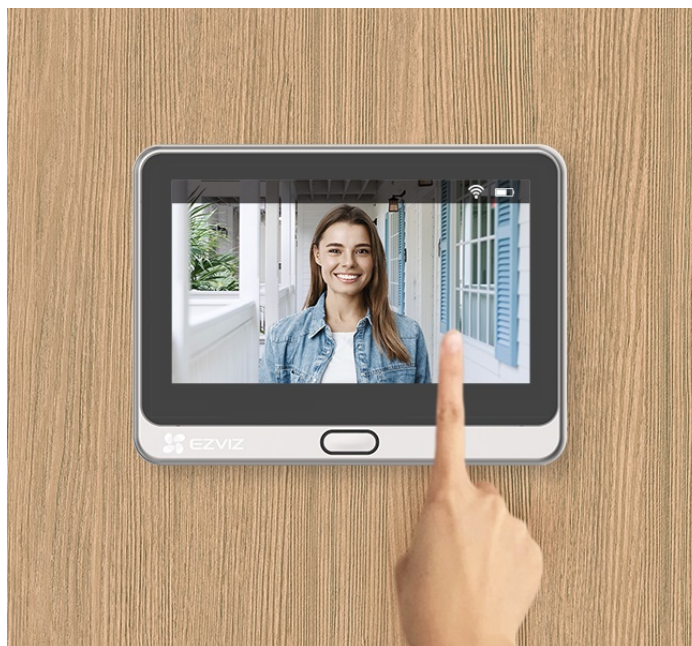

24 měs.

Stav:

Nové zboží

Popis**EZVIZ DP2 2K - jasný výhled za domovní dveře**

Chytrý dveřní videotelefon EZVIZ DP2 2K, který přináší bezpečnost a pohodlné ovládání až k vašim domovním dveřím. Dveřní kukátko s kamerou nabízí obraz v **rozlišení 2K** a umožňuje snímání prostoru v širokých zorných úhlech. Díky tomu vám přehledně zprostředkuje, kdo stojí za dveřmi. Ostrý obraz je pak ideální pro jasnou identifikaci osoby. Skrze **barevný dotykový displej** můžete snadno a intuitivně ovládat jednotlivé funkce. Ve spojení s **inteligentní detekcí pohybu** máte vše pod kontrolou a můžete se cítit bezpečně v každé situaci.

Dveřní videotelefon EZVIZ DP2 2K vám poslouží nejenom k živému zobrazení, ale také **obousměrnému videohovoru**, což oceníte například při uvítání přátel, doručování balíčků, pošty nebo využívání dalších služeb. Samozřejmostí je také **podpora nočního vidění** díky IR přísvitu do vzdálenosti až 5 m. Součástí je rovněž **zvonek**.

EZVIZ DP2 2K

Dveřní kukátko s kamerou a funkcí zvonku nabízí rozlišení **2304 x 1296** obrazových bodů a úhel záběru **166°**. Video ve vysoké kvalitě zaručí také při nočních záběrech díky **IR přísvitu** s dosahem až 5 m. **PIR čidlo** pro detekci pohybu zajistí dokonalé zabezpečení prostoru. Kukátko disponuje 4,3" dotykovým displejem, bezdrátovým připojením **Wi-Fi** a slotem pro paměťovou kartu o velikosti až 512 GB pro nahrávání záznamu. Díky mobilní aplikaci budete mít přehled o situaci před dveřmi **24 hodin denně, 7 dní v týdnu** odkudkoli skrze váš smartphone. O napájení se stará vestavěná baterie s kapacitou **4600 mAh**, nebo napájecí adaptér (není součástí balení).

Součástí balení je USB kabel, montážní základna, kryt, úchytka a 6x šroub.

ZÁKLADNÍ SPECIFIKACE

Snímací čip: 1/2,7" CMOS, f = 2,0 mm, úhel záběru diagonálně 166°

Maximální rozlišení: 2304 x 1296 px

Funkce: zvoněk, dotykový displej, záznam, podpora microSD karet, Wi-Fi, mobilní aplikace, obousměrný audio přenos, PIR čidlo, DWDR