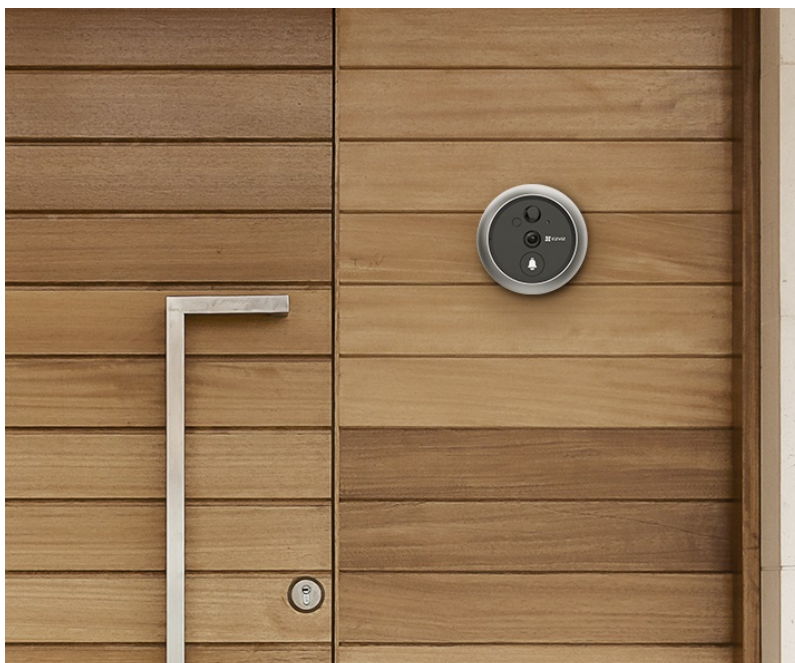

24 měs.

Stav:

Nové zboží

Popis**EZVIZ DP2 2K - jasný výhled za domovní dveře**

Chytrý dveřní videotelefon EZVIZ DP2 2K, který přináší bezpečnost a pohodlné ovládání až k vašim domovním dveřím. Dveřní kukátko s kamerou nabízí obraz v **rozlišení 2K** a umožňuje snímání prostoru v širokých zorných úhlech. Díky tomu vám přehledně zprostředkuje, kdo stojí za dveřmi. Ostrý obraz je pak ideální pro jasnou identifikaci osoby. Skrze **barevný dotykový displej** můžete snadno a intuitivně ovládat jednotlivé funkce. Ve spojení s **inteligentní detekcí pohybu** máte vše pod kontrolou a můžete se cítit bezpečně v každé situaci.

Dveřní videotelefon EZVIZ DP2 2K vám poslouží nejenom k živému zobrazení, ale také **obousměrnému videohovoru**, což oceníte například při uvítání přátel, doručování balíčků, pošty nebo využívání dalších služeb. Samozřejmostí je také **podpora nočního vidění** díky IR přísvitu do vzdálenosti až 5 m. Součástí je rovněž **zvonek**.

EZVIZ DP2 2K

Dveřní kukátko s kamerou a funkcí zvonku nabízí rozlišení **2304 x 1296** obrazových bodů a úhel záběru **166°**. Video ve vysoké kvalitě zaručí také při nočních záběrech díky **IR přísvitu** s dosahem až 5 m. **PIR čidlo** pro detekci pohybu zajistí dokonalé zabezpečení prostoru. Kukátko disponuje 4,3" dotykovým displejem, bezdrátovým připojením **Wi-Fi** a slotem pro paměťovou kartu o velikosti až 512 GB pro nahrávání záznamu. Díky mobilní aplikaci budete mít přehled o situaci před dveřmi **24 hodin denně, 7 dní v týdnu** odkudkoli skrze váš smartphone. O napájení se stará vestavěná baterie s kapacitou **4600 mAh**, nebo napájecí adaptér (není součástí balení).

Součástí balení je USB kabel, montážní základna, kryt, úchytka a 6x šroub.

ZÁKLADNÍ SPECIFIKACE

Snímací čip: 1/2,7" CMOS, f = 2,0 mm, úhel záběru diagonálně 166°

Maximální rozlišení: 2304 x 1296 px

Funkce: zvoněk, dotykový displej, záznam, podpora microSD karet, Wi-Fi, mobilní aplikace, obousměrný audio přenos, PIR čidlo, DWDR