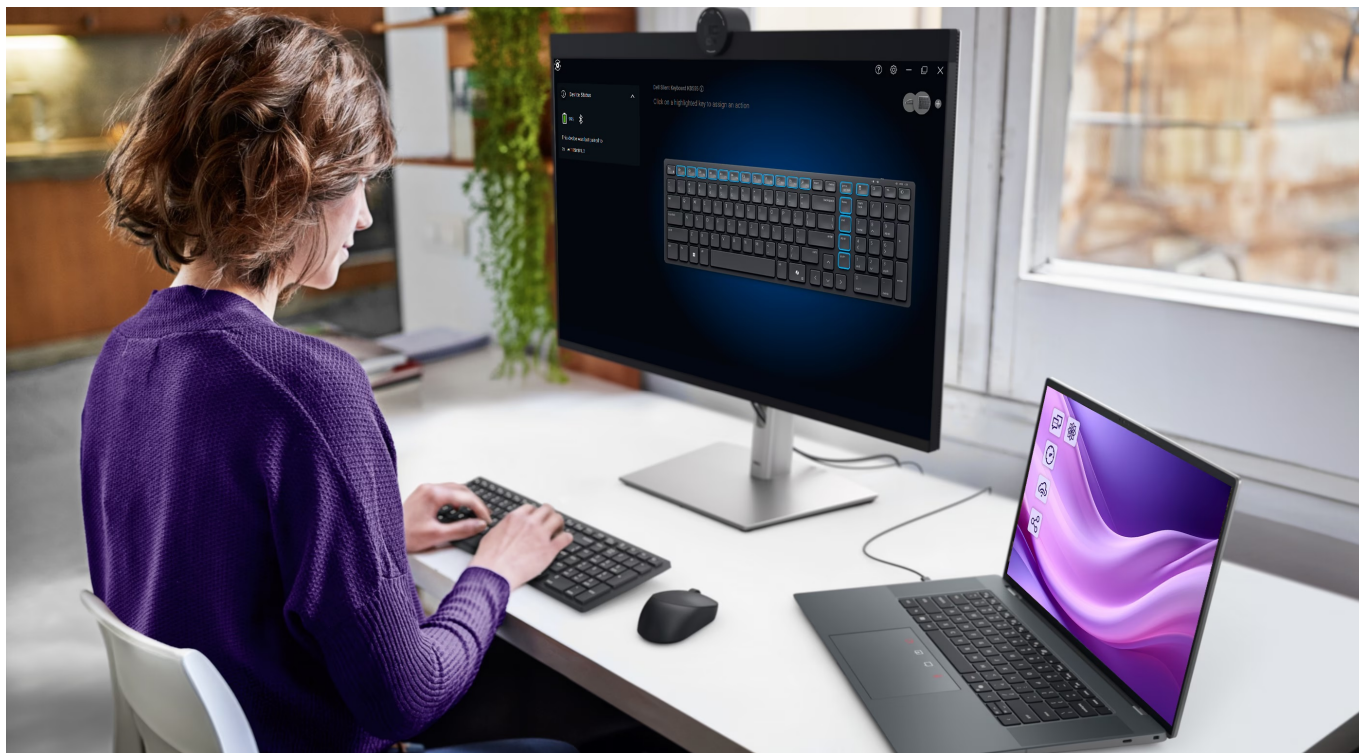

### Set klávesnice a myši DELL KM555 - klidné místo na práci

**Set klávesnice a myši DELL KM555**, který se snadno vměstná na pracovní stůl. Je ideální do otevřené kanceláře a každého pracovního prostoru, který sdílíte s kolegy nebo klienty. **Tiché klávesy a tlačítka** vám umožní plné soustředění na aktuální činnost, ať už jde o psaní dokumentů, vyřizování e-mailové komunikace, ovládání aplikací a veškeré administrativní činnosti. **Set DELL KM555** je navržen s ohledem na celodenní pohodlí.

**Kompaktní rozměry klávesnice šetří místo** a zachovávají přehledný pracovní prostor. Současně nabízí všechny základní funkce klávesnice standardní velikosti. Díky **oboustrannému designu myši** lze myš umístit na levou i pravou stranu a ovládat vámi preferovanou rukou. Čistému stolu bez zbytečných kabelů nahrává také podpora **duálního bezdrátového připojení**.

Díky **přijímači Dell Secure Link USB** a technologii **Bluetooth 5.1** můžete myš i klávesnici využívat naplno a bez změti kabelů. Mezi další přednosti patří přítomnost **samostatné klávesy Microsoft Copilot**. Stiskem klávesy **spustíte nástroj umělé inteligence Copilot**, která vám usnadní práci s dokumenty a jejich editaci, tvorbu souhrnu, konceptů, obrázků, vyhledávání informací a spoustu dalších užitečných funkcí, které zefektivní vaši každodenní činnost v kanceláři.