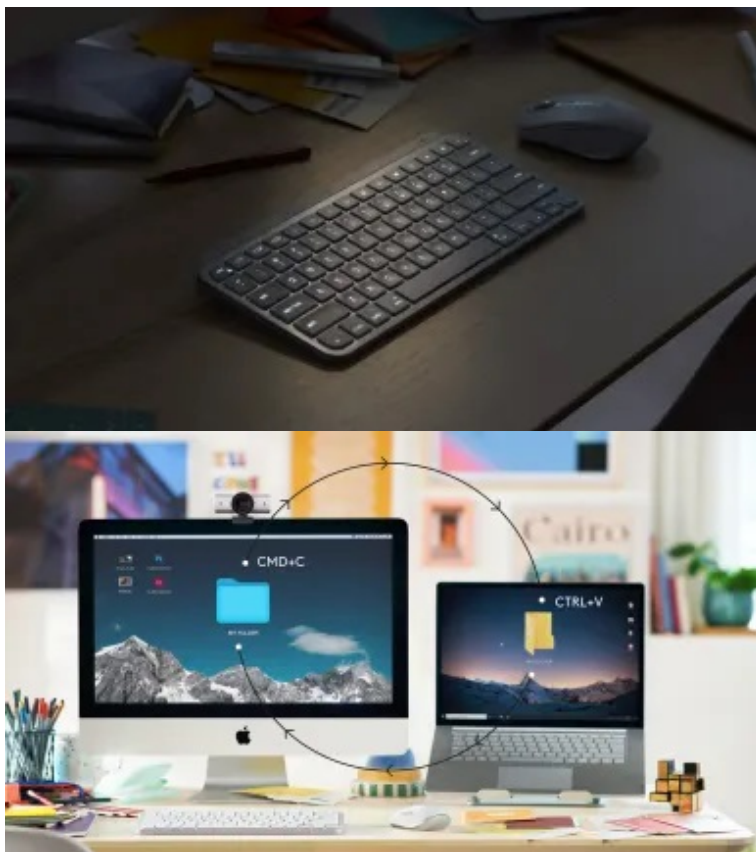

24 měs.

Stav:

Nové zboží

Popis

Logitech MX Keys Mini - maxi práce v mini provedení

Bezdrátová klávesnice Logitech MX Keys Mini kompaktních rozměrů, která se vyznačuje jednoduchým designem a inteligentním podsvícením pro každou práci na PC. **Klávesy s kulovým profilem** podporují komfortní psaní a **ergonomii**. Jsou tvarované s ohledem na lidské prsty, což zajišťuje rychlé a přesné psaní s nižším rizikem překlepů, respektive stiskem špatné klávesy.

Díky **technologii Flow** klávesnici Logitech MX Keys Mini jednoduše **propojíte s více zařízeními** s rozdílnými operačními systémy. Díky tomu zajišťuje efektivní práci v rámci **multitaskingu**. Tento model rovněž disponuje **programovatelnými klávesami**, takže se do určité míry přizpůsobí vašim konkrétním požadavkům.

Logitech MX Keys Mini CZ/SK

Kompaktní bezdrátová klávesnice určená pro pohodlné, rychlé a plynulé psaní. **Minimalistické provedení** vyrovná vaše ramena a umožní vám umístit myš blíže ke klávesnici, výsledkem je lepší držení těla a zlepšení ergonomie. **Klávesy s kulovým profilem** tvarovaným pro vaše prsty minimalizují riziko překlepu, zatímco jejich zvýšená stabilita snižuje hlučnost. Klávesnice disponuje **podsvícením**, jehož intenzita je regulována buď automaticky pomocí senzoru okolního osvětlení nebo ručně pomocí softwaru Logi Options+. Připojení k počítači je realizováno bezdrátově skrze **Bluetooth** či miniaturní bezdrátový USB přijímač **Logitech Bolt (není součástí balení)**. Vestavěná baterie s kapacitou **1500 mAh** udrží klávesnici v provozu **až 10 dní**, nebo 5 měsíců v případě vypnutého podsvícení. Nabíjení pak probíhá pomocí přiloženého **USB-C** kabelu.