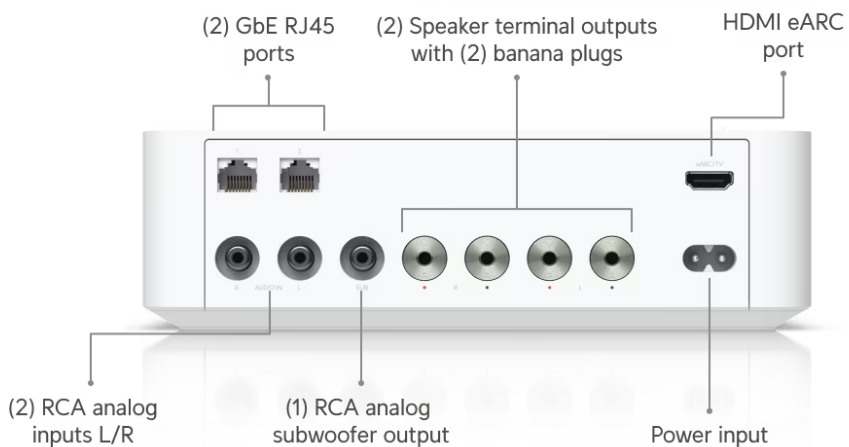

- Bezdrátové streamování zvuku s nízkou latencí díky Apple AirPlay 2 a Spotify Connect
- 130 W na kanál při 8 ohmech (260 W při 4 ohmech)
- 1,43" otočný potenciometr s dotykovým displejem
- 2x výstup pro reproduktor (součástí balení 2x redukce se svorkami)
- 1x analogový výstup RCA pro subwoofer
- 1x analogový vstup RCA (pro levý a pravý kanál)
- 1x vstup HDMI eARC s pohlcujícím prostorovým zvukem Dolby Atmos
- Možnost vytvořit skupinu až 32 zařízení UniFi PowerAmp
- Snadné nastavení, správa a ovládání skupin pomocí mobilní aplikace UniFi Play

Váš prohlížeč nepodporuje video HTML5.

UniFi PowerAmp umožňuje seskupit **až 32 jednotek** pro vícezónové ovládání a zajistit tak komplexní správu zvuku ve více prostorech. Ať už přidáváte další pasivní reproduktory nebo vytváříte nové zvukové zóny, UniFi PowerAmp poskytuje výkon, flexibilitu a snadné použití nezbytné pro jakoukoli moderní audio sestavu.

ZÁKLADNÍ SPECIFIKACE

Výkon:

130 W při 8 ohmech na kanál

260 W při 4 ohmech na kanál

Rozhraní: Wi-Fi (802.11a/b/g/n/ac), 1× audio vstup (RCA), 1× výstup pro subwoofer (RCA), 2× audio výstup pro reproduktor (2× L/R), 1× HDMI eARC vstup, 2× GbE RJ-45

Napájení: AC 100–240 V; 2,5 A; 50/60 Hz; příkon 17 W

Rozměry: 236,8 × 217 × 63,7 mm

Hmotnost: 2,4 kg

Manuál (montážní návod):

[Ubiquiti UniFi PowerAmp](#)

Wireless music streaming with
Apple AirPlay 2 and Spotify Connect