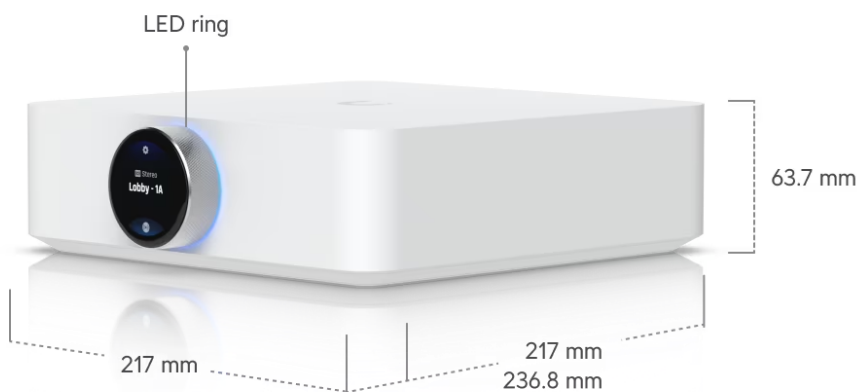

ZÁKLADNÍ SPECIFIKACE

Výkon:

130 W při 8 ohmech na kanál

260 W při 4 ohmech na kanál

Rozhraní: Wi-Fi (802.11a/b/g/n/ac), 1× audio vstup (RCA), 1× výstup pro subwoofer (RCA), 2× audio výstup pro reproduktor (2× L/R), 1× HDMI eARC vstup, 2× GbE RJ-45

Napájení: AC 100–240 V; 2,5 A; 50/60 Hz; příkon 17 W

Rozměry: 236,8 × 217 × 63,7 mm

Hmotnost: 2,4 kg

Manuál (montážní návod):

[Ubiquiti UniFi PowerAmp](#)

Wireless music streaming with
Apple AirPlay 2 and Spotify Connect