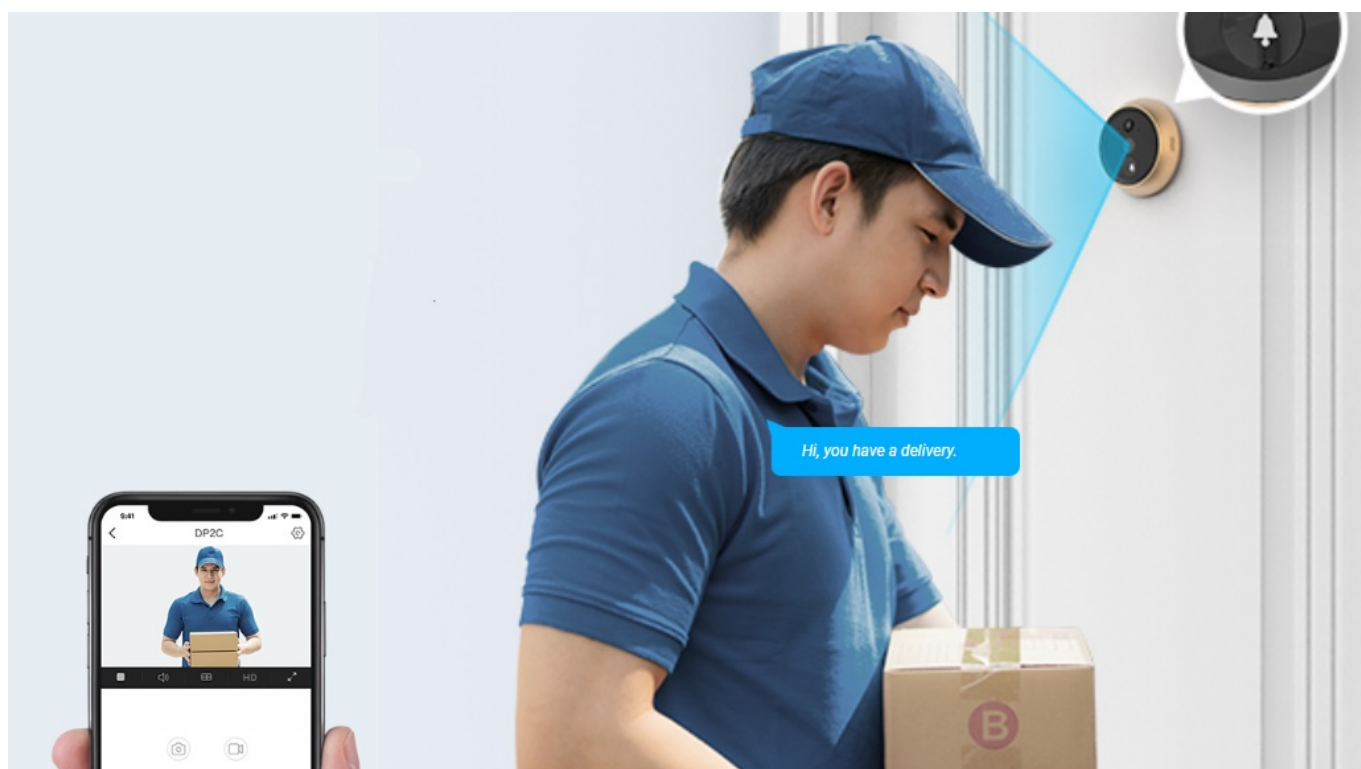

24 měs.

Stav:

Nové zboží

Popis

Videotelefon EZVIZ DP2C - vždy víte, kdo stojí za dveřmi

Dveřní videotelefon EZVIZ DP2C pro zvýšení zabezpečení ve vaší chytré domácnosti. S jeho pomocí jednoduše a bezpečně zjistíte, kdo klepe na dveře. Obsahuje **kukátko s kamerou a funkcí zvonku**. Obraz snímá v jasném a detailním **rozlišení Full HD a široké úhly záběru** zachytí velký prostor okolo. **Barevný dotykový displej** kukátka je snadno použitelný a obsluhu zvládne celá rodina. S přehledem nahradí klasické malé kukátko, které nejenom nezachytí mnoho, ale často také vidění zkresluje.

Obrazovku lze také nastavit pro automatické zapnutí při detekci návštěvníka. Díky **bezdrátovému připojení** lze chytrý dveřní **videotelefon EZVIZ DP2C** propojit se smartphonem a skrze mobilní aplikaci monitorovat prostor před dveřmi. Samozřejmostí je **konstrukce z kvalitních a odolných materiálů**, které zajistí robustnost a pevnost pro instalaci ve venkovním prostoru.

EZVIZ DP2C

Dveřní kukátko s kamerou a funkcí zvonku nabízí rozlišení **1920 x 1080** obrazových bodů a úhel záběru **155°**. Video ve vysoké kvalitě zaručí také při nočních záběrech díky **IR přísvitu** s dosahem až 5 m. **PIR čidlo** pro detekci pohybu zajistí dokonalé zabezpečení prostoru. Kukátko disponuje 4,3" barevným displejem, bezdrátovým připojením **Wi-Fi** a slotem pro paměťovou kartu o velikosti až 512 GB pro nahrávání záznamu. Díky mobilní aplikaci budete mít přehled o situaci před dveřmi **24 hodin denně, 7 dní v týdnu** odkudkoli skrze váš smartphone. Zajistě potěší také **podpora hlasových**