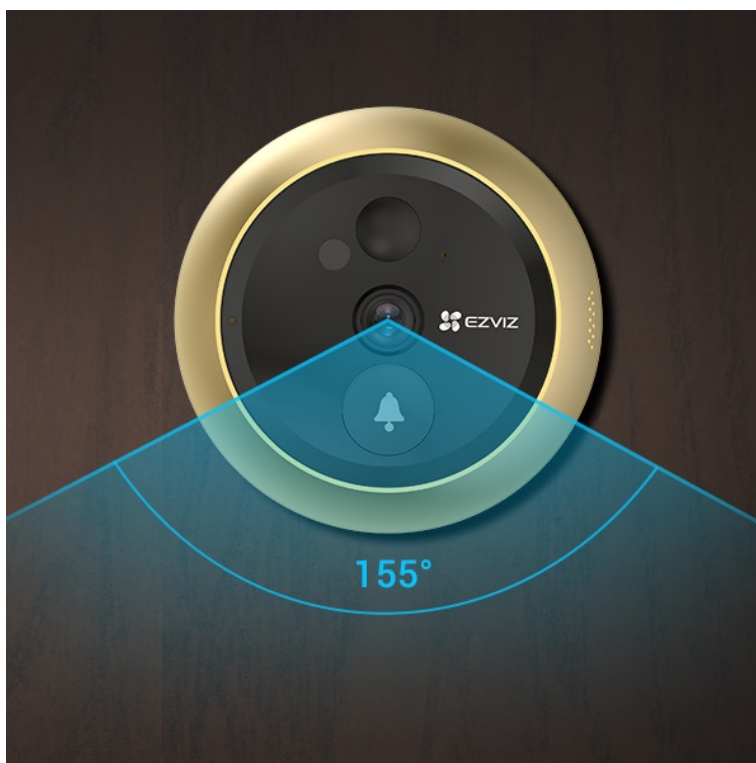

24 měs.

Stav:

Nové zboží

Popis

Videotelefon EZVIZ DP2C - vždy víte, kdo stojí za dveřmi

Dveřní videotelefon EZVIZ DP2C pro zvýšení zabezpečení ve vaší chytré domácnosti. S jeho pomocí jednoduše a bezpečně zjistíte, kdo klepe na dveře. Obsahuje **kukátko s kamerou a funkcí zvonku**. Obraz snímá v jasném a detailním **rozlišení Full HD a široké úhly záběru** zachytí velký prostor okolo. **Barevný dotykový displej** kukátka je snadno použitelný a obsluhu zvládne celá rodina. S přehledem nahradí klasické malé kukátko, které nejenom nezachytí mnoho, ale často také vidění zkresluje.

Obrazovku lze také nastavit pro automatické zapnutí při detekci návštěvníka. Díky **bezdrátovému připojení** lze chytrý dveřní **videotelefon EZVIZ DP2C** propojit se smartphonem a skrze mobilní aplikaci monitorovat prostor před dveřmi. Samozřejmostí je **konstrukce z kvalitních a odolných materiálů**, které zajistí robustnost a pevnost pro instalaci ve venkovním prostoru.

EZVIZ DP2C

Dveřní kukátko s kamerou a funkcí zvonku nabízí rozlišení **1920 x 1080** obrazových bodů a úhel záběru **155°**. Video ve vysoké kvalitě zaručí také při nočních záběrech díky **IR přísvitu** s dosahem až 5 m. **PIR čidlo** pro detekci pohybu zajistí dokonalé zabezpečení prostoru. Kukátko disponuje 4,3" barevným displejem, bezdrátovým připojením **Wi-Fi** a slotem pro paměťovou kartu o velikosti až 512 GB pro nahrávání záznamu. Díky mobilní aplikaci budete mít přehled o situaci před dveřmi **24 hodin denně, 7 dní v týdnu** odkudkoli skrze váš smartphone. Zajistě potěší také **podpora hlasových**

ZÁKLADNÍ SPECIFIKACE

Snímací čip: 1/3" CMOS, $f = 2,0$ mm, úhel záběru diagonálně 155°

Maximální rozlišení: 1920 × 1080 px

Funkce: zvonek, displej, záznam, podpora micro SD karet, Wi-Fi, mobilní aplikace, obousměrný audio přenos, PIR čidlo, kompresní technologie H.265