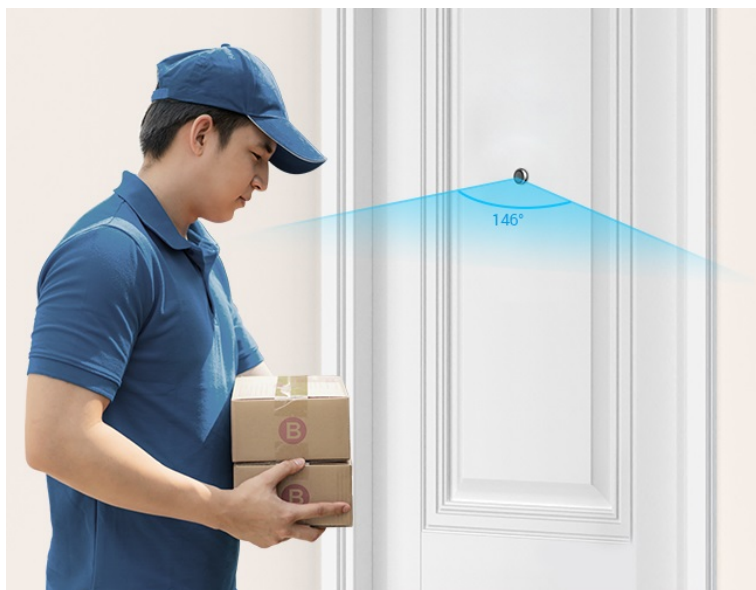

24 měs.

Stav:

Nové zboží

**Popis****Vždy a všude víte, kdo stojí za domácími dveřmi - kukátko EZVIZ HP2**

**Dveřní kukátko EZVIZ HP2 se zbudovanou kamerou**, se kterou budete mít vždy přehled o tom, kdo stojí za dveřmi a co se tam děje. Kamera podporuje **široké úhly záběru**, a tak s přehledem a ostře zachytí obličeje návštěvníků, balíčky od doručovatelů, nákupní tašky z on-line obchodů a zkrátka všechno a všechny, kteří se mihnou před vašimi dveřmi. Svým designem je kamera absolutně nenápadná a dokonale splyne s dveřmi. Hlavní předností **chytrého kukátka EZVIZ HP2** je především možnost sledování na dálku z pohodlí gauče.

Pomocí **aplikace EZVIZ** ve vašem smartphonu můžete jednoduše kontrolovat dění na chodbě nebo pořídit živé video, ať už jste kdekoli. Součástí je také **samostatný displej**, který vám umožní v reálném čase obhlédnout prostor za dveřmi. Na velkém 4,3palcovém displeji můžete sledovat živé přenosy obrazu a snadno identifikovat osoby za dveřmi. Díky **bezdrátovému připojení skrze Wi-Fi** je konektivita rychlá a jednoduchá.

## EZVIZ HP2

Dveřní kukátko s kamerou nabízí rozlišení **1920 × 1080** obrazových bodů a úhel záběru **146°**. Součástí kukátka je 4,3" barevný displej, který umožňuje na první pohled zjistit, co se děje za dveřmi. Díky bezdrátovému připojení pomocí technologie **Wi-Fi** a mobilní aplikaci budete mít přehled o situaci před dveřmi **24 hodin denně, 7 dní v týdnu** odkudkoli skrze váš smartphone. O napájení se stará vestavěná baterie s kapacitou **2200 mAh**.

#### Monitor:

**Velikost displeje:** 4,3"

**Napájení:** DC 5 V (±10 %), spotřeba max. 2 W

**Rozměry:** 113 × 75 × 20 mm

[Aplikace pro Android](#)

[Aplikace pro iOS](#)