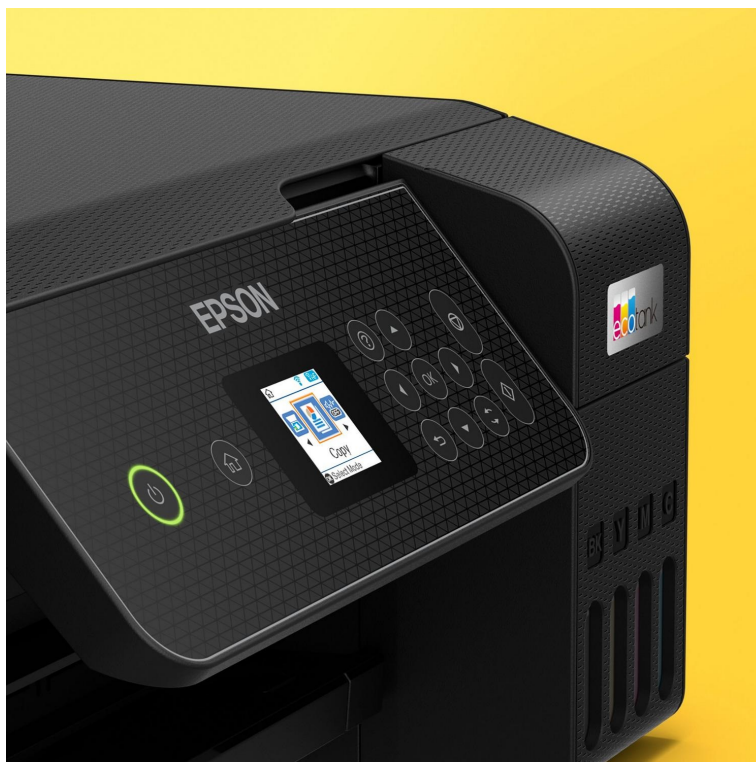

EPSON ECOTANK L3280

Cena celkem:

5 326 Kč**(bez DPH: 4 402 Kč)**

Kód zboží:

TISE7103

Part No.:

C11CJ66426

Záruka:

12 měs. IČO / 24 měs. EU

Stav:

Nové zboží

Popis**Epson EcoTank L3280 - úsporný tisk v každé domácnosti**

Barevná multifunkční tiskárna Epson EcoTank L3280, která v sobě integruje také **kopírku** a **skener**, a přesto si uchovává kompaktní rozměry. Vyznačuje se zvýšenou úsporou nákladů, a tak je vhodná především pro každodenní domácí tisk. Inkoustové nádržky podporují mimořádně vysokou kapacitu a díky systému je doplňování inkoustu jednoduché a bez rizika potřísnění. **Technologie tisku Heat-Free** je navržena s ohledem na dlouhou životnost a kvalitní tisk při **nižší spotřebě energie**. Dokumenty pak dokáže produkovat tempem **až 10 stran za minutu**.

Konstrukce se vyznačuje praktickým čelním ukazatelem, který vám umožní pohodlně sledovat hladiny inkoustu. Díky **aplikaci Epson Smart Panel** můžete tiskárnu ovládat jednoduše pomocí svého smartphonu nebo tabletu. **Tiskárna Epson EcoTank L3280** podporuje bezdrátové připojení pomocí **Wi-Fi**, a tak je integrace do domácí sítě rychlá a jednoduchá.

Epson EcoTank L3280

Multifunkční barevná inkoustová tiskárna formátu **A4** nabízející funkce tisku, skeneru a kopírky. Rozlišení tisku je až **5760 x 1440 DPI** a rozlišení skeneru až 1200 x 2400 DPI. Rychlost tisku činí **5 stran barevně a 10 stran černobíle za minutu**. Potěší také zásobník na papír s kapacitou **100 listů**. Ovládání tiskárny je velmi snadné díky **1,45" LCD displeji**. Umístění nádržek na **inkoust v přední části** tiskárny umožňuje snadný přístup při doplňování inkoustu i přehled o jeho stávající hladině. Přináší také vylepšený systém doplňování inkoustu, který je navržen tak, aby ve všech fázích minimalizoval riziko rozlití inkoustu. Tiskárnu je možné připojit jak drátově přes **USB**, tak bezdrátově skrze **Wi-Fi**.