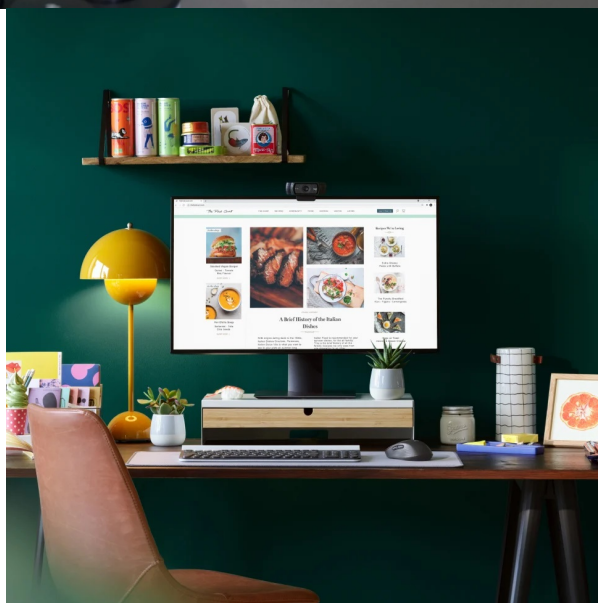

24 měs.

Stav:

Nové zboží

Popis

Logitech Signature M650 L - pracujte tiše a bezdrátově

Bezdrátová myš Logitech Signature M650 L je navržena pro vysokou produktivitu a pohodlí během práce na PC. Uplatní se v kanceláři i domácím prostředí a je ideální pro každodenní použití. Díky **ergonomickému designu** podporuje komfortní uchopení, které vám umožní mít každý pracovní úkol, aplikaci nebo tabulku pevně pod kontrolou. Rozměry velikosti L jsou vhodné pro větší ruce. **Bezdrátová myš Logitech Signature M650 L** disponuje standardním rozvržením tlačítek.

Středové kolečko SmartWheel podporuje přesné posuny v dokumentech po jednom řádku nebo rychlé scrollování po dlouhých webových stránkách a feedech sociálních sítí. Díky **technologii SilentTouch** tlačítka myši efektivně redukují zvuk klikání a umožní nerušenou práci v každém prostředí. Bezdrátové připojení myši **Logitech Signature M650 L** zajišťuje rozhraní **Bluetooth**, případně **USB přijímač s 2,4GHz frekvencí** a dosahem až 10 metrů.