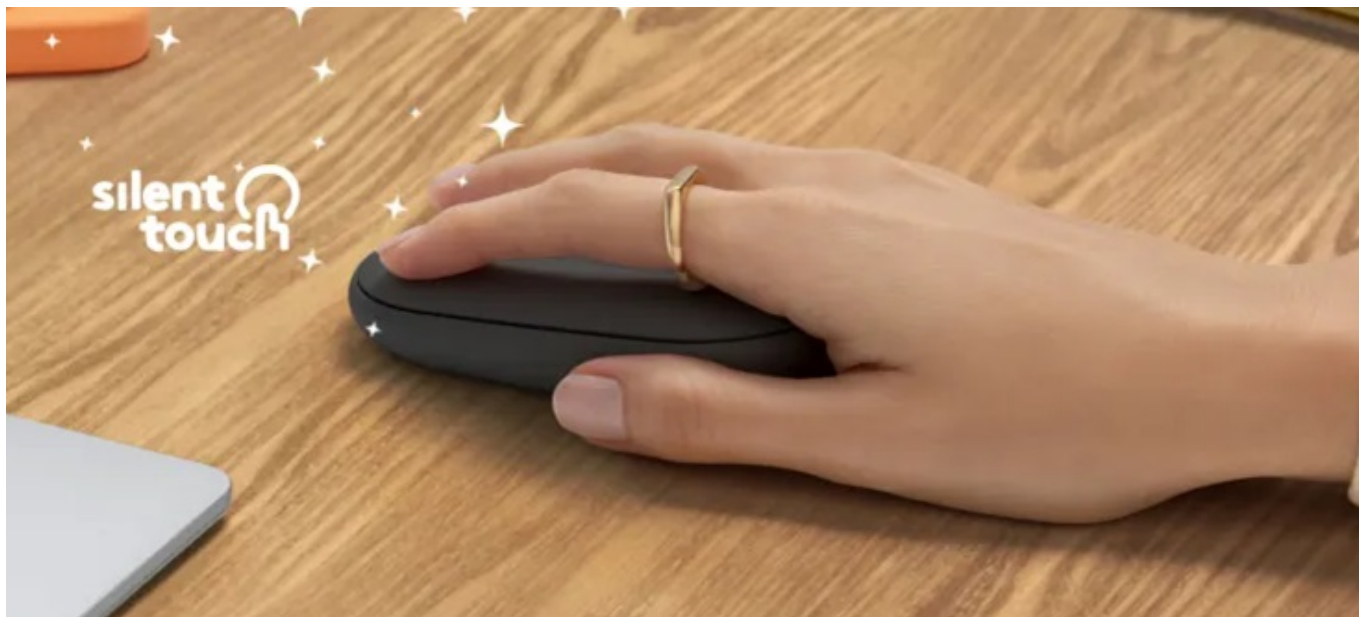

24 měs.

Stav:

Nové zboží

Popis

Tenká myš Logitech Pebble 2 M350s - pracujte tiše až na 3 zařízeních

Bezdrátová myš Logitech Pebble 2 M350s pro každodenní práci s počítačem nebo notebookem. Kromě potřebné funkčnosti se vyznačuje také stylovým vzhledem. Myš **Logitech Pebble 2 M350s** zaujme svým minimalistickým, **tenkým designem a kompaktními rozměry**. Díky tomu ideálně padne do ruky a je také snadno přenosná v tašce nebo batohu. Představuje tak praktické příslušenství pro práci na cestách.

Díky **technologii Silent Touch** jsou tlačítka myši výrazně tišší a bez obav s ní můžete pracovat například v knihovně, ve školní učebně apod. Pro připojení slouží bezdrátové rozhraní **Bluetooth** či **USB adaptér Logi Bolt**. Ve spojení s **technologíí Easy-Switch** můžete rychle a jednoduše přepínat až mezi 3 zařízeními pouhým tlačítkem na spodní straně. **Konstrukce z recyklovaného plastu** potěší ty, kteří dbají na ekologii.

Logitech Pebble 2 M350s

Tenká optická myš vybavená technologií **SilentTouch** disponuje přesným senzorem s rozlišením **až 4000 DPI**. Myš je možné připojit skrze **Bluetooth** či využít **USB adaptér Logi Bolt** (není součástí balení) a připojení **2,4 GHz**. S technologií **Easy-Switch** lze myš používat až na 3 zařízeních současně, mezi kterými je možné jednoduše přepínat pomocí tlačítka na spodní straně. V aplikaci Logi Options+ je možné přizpůsobit si prostřední tlačítko myši pro provádění každodenních akcí, jako je kopírování/vkládání, snímek obrazovky a otevření aplikace. Díky baterii s životností **až 24 měsíců** si nebudete muset dělat starosti s častou výměnou baterií. Výhodou je také samostatné **tlačítko pro zapnutí či vypnutí** myši, které zajistí delší životnost baterie.