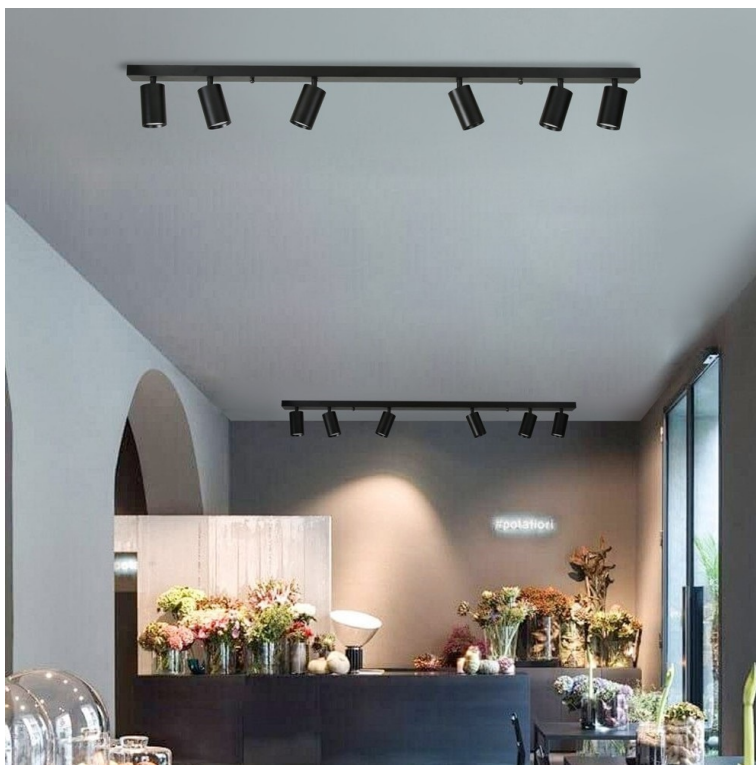

24 měs.

Stav:

Nové zboží

**Popis****IMMAX NEO LITE PUNTO-6 SMART - Smart světlo, které šetří energii**

**Chytré osvětlení IMMAX NEO LITE PUNTO-6 SMART** do každé moderní domácnosti. Vyznačuje se **elegantním designem**, který se skvěle hodí do jakékoli místnosti - kuchyně, obývacího pokoje, ložnice nebo třeba na chodbu. Díky podpoře chytrých technologií světlo IMMAX NEO LITE PUNTO-6 SMART **snadno integrujete do systému Smart domu**. Chytrou LED žárovku můžete **jednoduše ovládat pomocí mobilní aplikace** (Android i iOS), případně lze využít také **hlasové asistenty** Amazon Alexa, Apple Siri nebo Google Assistant.

Ovládejte **nastavení jasu nebo barevné teploty** a přizpůsobte osvětlení podle své nálady nebo situace. **Barva světla RGB a přechod mezi teplou až studenou bílou** vám umožní snadno vytvořit relaxační nebo romantickou atmosféru, nebo jasně osvětlené prostředí, ve kterém se potřebujete soustředit na práci. **Stropní chytré svítidlo IMMAX NEO LITE PUNTO-6** disponuje **šesticí LED žárovek IMMAX NEO LITE**, které **spotřebovávají méně energie** a jsou ideální pro úsporu nákladů. Potěší také jednoduchá a rychlá instalace.