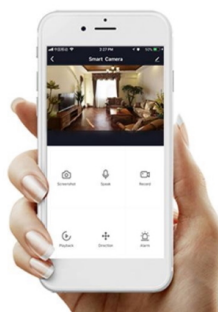

tuya

ZÁKLADNÍ SPECIFIKACE

Svítilno

Patice: 6 × GU10

Max. příkon: 9 W (na patici)

Materiál: kov

Rozměry hlavy: 93 × 55 × 55 mm

Rozměry základny: 1190 × 55 × 25 mm

Vstupní napětí: AC 220–240 V, 50–60 Hz

Barva: černá

6 × žárovka

Patice: GU10

Příkon: 4,8 W

Svítivost: 400 lm

Barva světla: RGB + teplá–studená bílá

Barevná teplota: 2700–6500 K

Stmívání: ano

Životnost: 25 000 hodin

Vstupní napětí: 230 V AC

Úhel světelného paprsku: 120°

Barva: bílá

Energetická třída (EEI): G

TuyaSmart:

[Aplikace pro Android](#)

[Aplikace pro iOS](#)