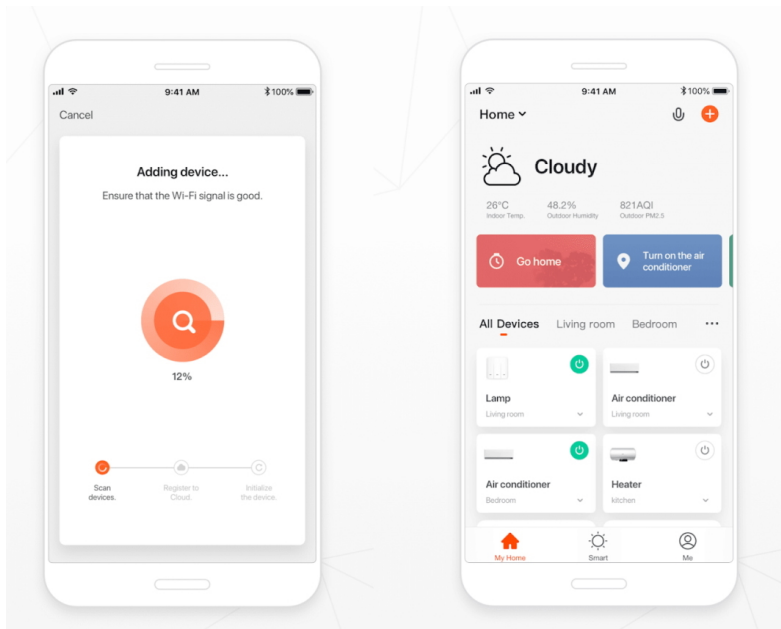

tuya

ZÁKLADNÍ SPECIFIKACE

Svítilno

Patice: 6 × GU10

Max. příkon: 9 W (na patici)

Materiál: kov

Rozměry hlavy: 93 × 55 × 55 mm

Rozměry základny: 1190 × 55 × 25 mm

Vstupní napětí: AC 220–240 V, 50–60 Hz

Barva: černá

6 × žárovka

Patice: GU10

Příkon: 4,8 W

Svítivost: 400 lm

Barva světla: RGB + teplá–studená bílá

Barevná teplota: 2700–6500 K

Stmívání: ano

Životnost: 25 000 hodin

Vstupní napětí: 230 V AC

Úhel světelného paprsku: 120°

Barva: bílá

Energetická třída (EEI): G

TuyaSmart:

[Aplikace pro Android](#)

[Aplikace pro iOS](#)