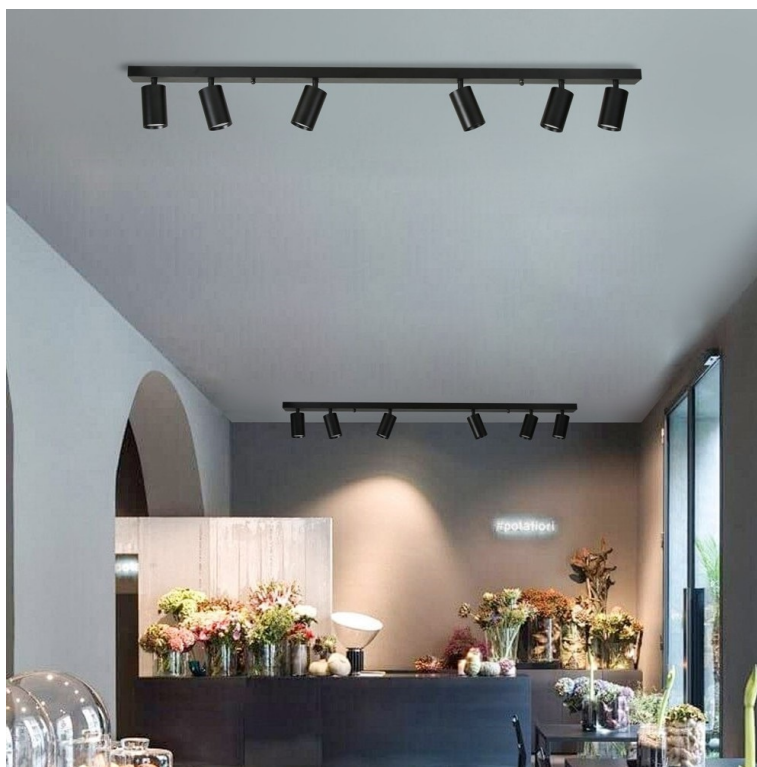

24 měs.

Stav:

Nové zboží

Popis**IMMAX PUNTO-6 - osvětlení na strop i stěnu**

Svítidlo IMMAX PUNTO-6 v moderním designu, které se hodí do nejrůznějších interiérů, ať už se jedná o domácnosti, nebo komerční prostory, jako jsou studia, galerie apod. Je vybaveno **šesti světelnými otočnými hlavami**, které vám umožní směřovat proud světla požadovaným směrem. Díky tomu je ideální pro osvětlení konkrétních oblastí, ploch částí místnosti nebo objektů.

Mezi další přednosti patří podpora **flexibilní instalace, a to jak na strop, tak stěnu. Kovová konstrukce** se podílí na elegantním vzhledu i celkové odolnosti. IMMAX PUNTO-6 umožňuje **montáž žárovky s patičí GU10**, takže podporuje zpravidla LED žárovky, ekologické, úsporné a další s touto specifikací.

IMMAX PUNTO-6

Série bodových svítidel PUNTO představuje **kvalitní kovová svítidla** v elegantním, matně černém provedení, která jsou ideální volbou pro funkční osvětlení současných interiérů. Svítidla mohou být instalována jako **nástěnná i stropní**, což zvyšuje jejich flexibilitu a univerzálnost. Šest směrových hlav je nerovnoměrně rozloženo na 119 cm dlouhé základně a díky pohyblivým kloubům lze světelné pruhy zacílit přesně tam, kde je potřeba. Osazeno je **šesti paticemi GU10** pro instalaci žárovek o max. příkonu **6 × 9 W**. Hlavu svítidla lze pro snadnější instalaci žárovky odšroubovat.