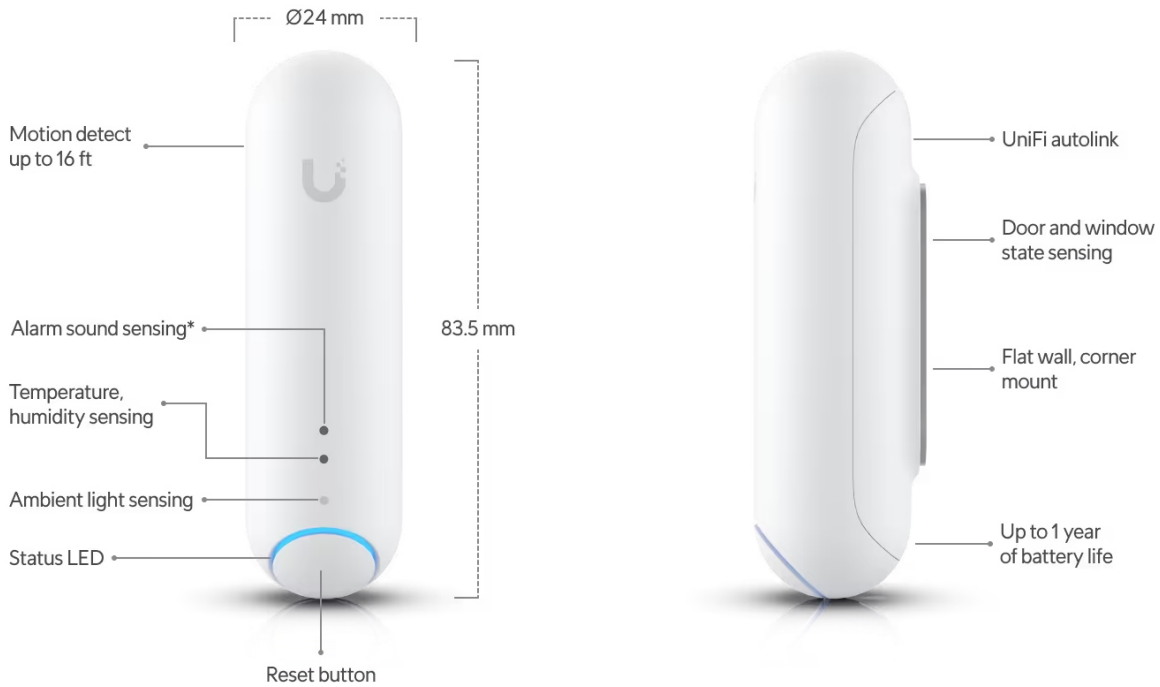

Manuál (montážní návod):

dl.ui.com/qig/up-sense-3

Datasheet:

<https://dl.ui.com/ds/up-sense_ds>

*Based on UL217 and UL2034 alarm patterns.