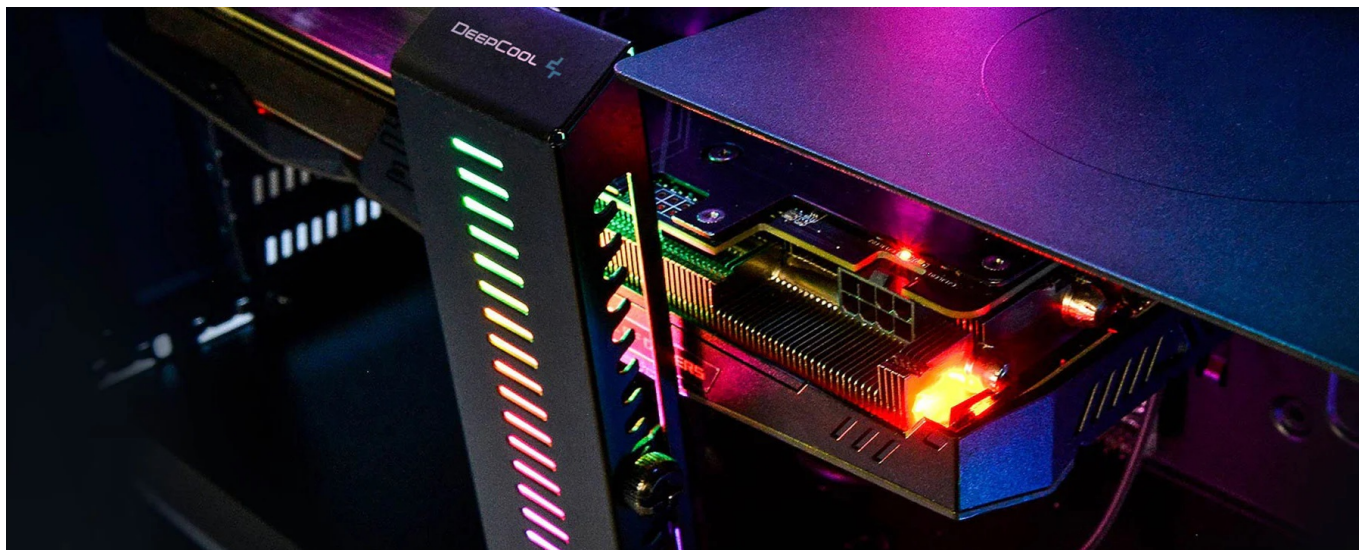

### Držák DEEPCOOL DP-GH01-ARGB - grafická karta tam, kde má být

Držák na grafické karty DEEPCOOL DP-GH01-ARGB s **přizpůsobitelným RGB LED osvětlením**. Vyznačuje se prémiovou konstrukcí z kovového rámu a plastové základny s metalickou barvou, díky čemuž je dostatečně **robustní** a stylový na pohled. Provedení umožňuje skrytí nevzhledných kabelů, takže na pohled je sestava úhledná a elegantní.

Navíc díky **modulárnímu designu** je instalace rychlá a jednoduchá. Díky precizně odvedené konstrukci nabízí držák DEEPCOOL DP-GH01-ARGB **nosnost až 5 kg** a uchytí i velmi těžké grafické karty. **Mechanismus pilových zubů** vám umožní nastavit kartu do optimální výšky a podporuje kompatibilitu s celou řadou modelů.

### DEEPCOOL DP-GH01-ARGB

Stojan na grafickou kartu nabízející **nosnost až 5 kg** a devět adresovatelných **RGB LED** světel poskytuje plné osvětlení pro vaši sestavu a lze jej synchronizovat s dalšími 5V ADD-RGB zařízeními pomocí základní desky. Konstrukce s unikátně navrženým **kovovým rámem** a plastovou základnou zajišťuje spolu s jedinečnou funkcí skrytí kabelů čistý a vytříbený vzhled. Stojan využívá mechanismus nastavení pomocí pilových zubů a také konstrukci s dvěma montážními otvory. Kombinace obou **umožňuje jemné nastavení výšky** ve třech stupních:  $\pm 3,3/6,7/10$  mm.