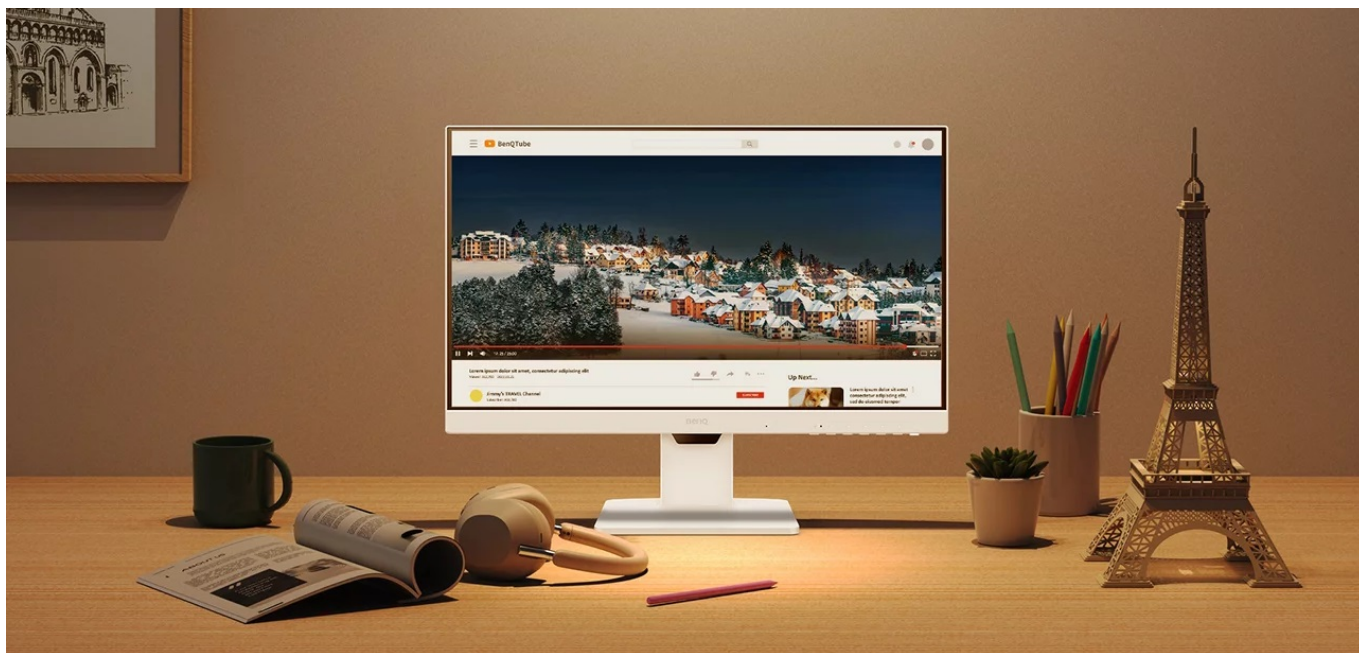

24 měs.

Stav:

Nové zboží

Popis

BenQ GW2486TC - produktivita a ochrana očí v ergonomickém designu

Pustte se do práce s **monitorem BenQ GW2486TC**, který se přizpůsobí vašim požadavkům. Připojte periferní zařízení pomocí **portu USB-C**, nabíjejte jej během činnosti a dodejte svojí kancelář na flexibilitě. **Ergonomická konstrukce** umožní nastavit obrazovku do požadované výšky nebo úhlu. **Výškově nastavitelný stojan s funkcí Pivot** je navržen tak, abyste po celý den měli optimální pohodlí. **Displej s úhlopříčkou 23,8 palců** přináší dostatek prostoru pro sledování aplikací, dokumentů, webových stránek a dalších projektů ve Full HD rozlišení.

Díky **technologii Daisy Chain** pro sériové zapojení jednoduše vytvoříte sestavu s více monitory, rozšíříte pracovní prostor a získáte více místa na všechny své úkoly. Ve výbavě **monitoru BenQ GW2486TC** najdete zabudované **reproduktory** s celkovým výkonem 4 W. Jsou ideální pro efektivní komunikaci a ozvučení audio obsahu. Pro připojení ke zdroji obrazu slouží rozhraní **HDMI** a **DisplayPort**. Nechybí ani porty **USB 3.2 Gen1 (USB 3.0)** a již zmíněný **USB-C** pro nabíjení a přenos v režimu DP Alt mode.

BenQ GW2486TC

LED monitor s úhlopříčkou **23,8"** disponující Full HD rozlišením **1920 × 1080** obrazových bodů s poměrem stran **16 : 9**. Nabízí jas **250 cd/m²**, kontrastní poměr **1300 : 1**, dobu odezvy **5 ms** a pokrytí 99 % sRGB barevné palety. Pozorovací úhly **178° horizontálně i vertikálně** zaručí skvělou viditelnost z jakéhokoliv úhlu. K dispozici jsou také **dva porty USB 3.0** a port **USB-C**, který umožňuje kromě přenosu videa také napájení připojených zařízení pomocí technologie Power Delivery až do 65 W. Potěší také vestavěné **reproduktory** s celkovým výkonem 4 W, podpora technologie Daisy Chain (MST), výškově nastavitelný stojan a funkce **Pivot**, která umožňuje otočení obrazovky o 90°.