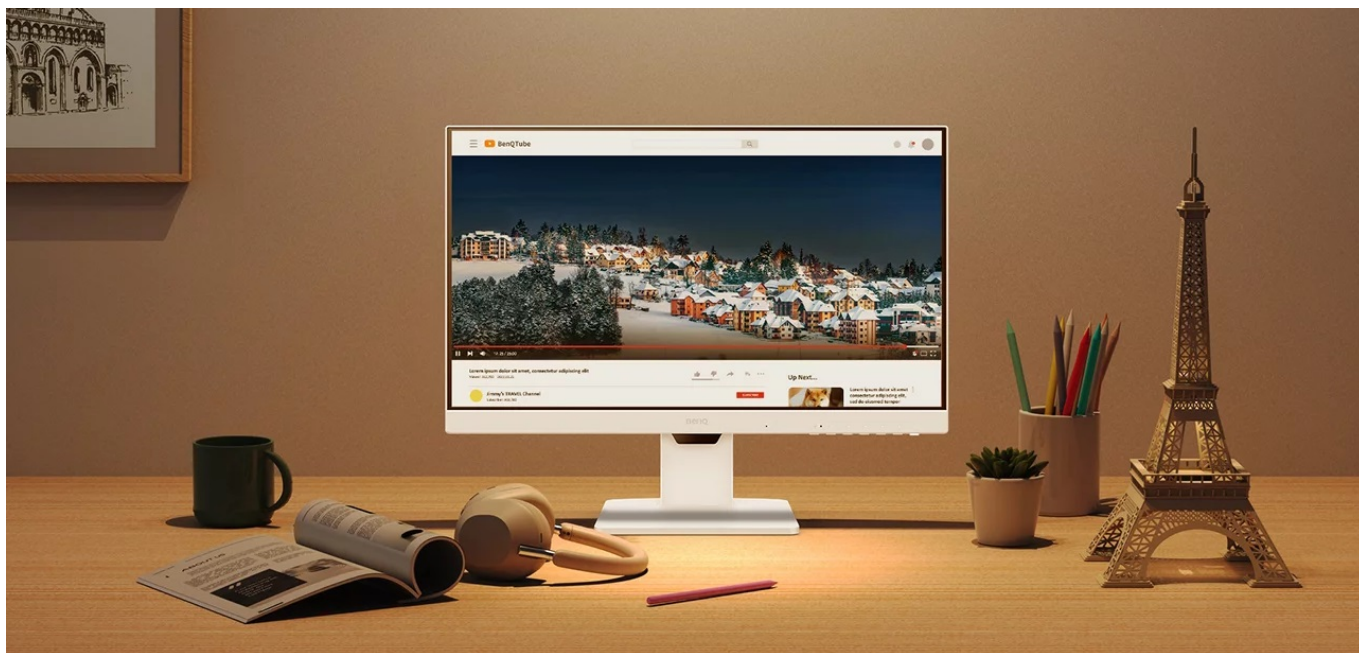

24 měs.

Stav:

Nové zboží

Popis

BenQ GW2786TC - produktivita a ochrana očí v ergonomickém designu

Pusťte se do práce s **monitorem BenQ GW2786TC**, který se přizpůsobí vašim požadavkům. Připojte periferní zařízení pomocí **portu USB-C**, nabíjejte jej během činnosti a dodejte svojí kancelář na flexibilitě. **Ergonomická konstrukce** umožní nastavit obrazovku do požadované výšky nebo úhlu. **Výškově nastavitelný stojan s funkcí Pivot** je navržen tak, abyste po celý den měli optimální pohodlí. **Displej s úhlopříčkou 27 palců** přináší dostatek prostoru pro sledování aplikací, dokumentů, webových stránek a dalších projektů ve Full HD rozlišení.

Díky **technologii Daisy Chain** pro sériové zapojení jednoduše vytvoříte sestavu s více monitory, rozšíříte pracovní prostor a získáte více místa na všechny své úkoly. Ve výbavě **monitoru BenQ GW2786TC** najdete zabudované **reproduktory** s celkovým výkonem 4 W. Jsou ideální pro efektivní komunikaci a ozvučení audio obsahu. Pro připojení ke zdroji obrazu slouží rozhraní **HDMI** a **DisplayPort**. Nechybí ani porty **USB 3.2 Gen1 (USB 3.0)** a již zmíněný **USB-C** pro nabíjení a přenos v režimu DP Alt mode.

BenQ GW2786TC

LED monitor s úhlopříčkou **27"** disponující Full HD rozlišením **1920 × 1080** obrazových bodů s poměrem stran **16 : 9**. Nabízí jas **250 cd/m²**, kontrastní poměr **1300 : 1**, dobu odezvy **5 ms** a pokrytí 99 % sRGB barevné palety. Pozorovací úhly **178° horizontálně i vertikálně** zaručí skvělou viditelnost z jakéhokoliv úhlu. K dispozici jsou také **dva porty USB 3.0** a port **USB-C**, který umožňuje kromě přenosu videa také napájení připojených zařízení pomocí technologie Power Delivery až do 65 W. Potěší také vestavěné **reproduktory** s celkovým výkonem 4 W, podpora technologie Daisy Chain (MST), výškově nastavitelný stojan a funkce **Pivot**, která umožňuje otočení obrazovky o 90°.