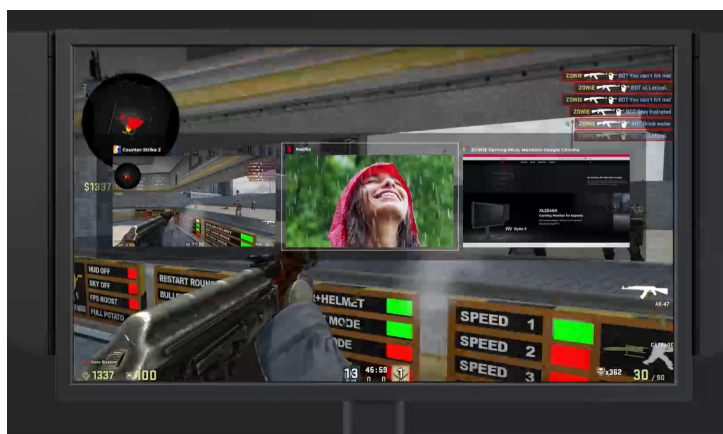

Díky tomu neztrácíte čas zdlouhavým nastavováním, ručním přepínáním a hledáním správné konfigurace. Samozřejmostí je také přítomnost **režimu Low Blue Light** pro snížení množství modrého světla. **Komplexní ochranu očí** při dlouhotrvajícím gamingu zajišťuje také **technologie Flicker Free**.