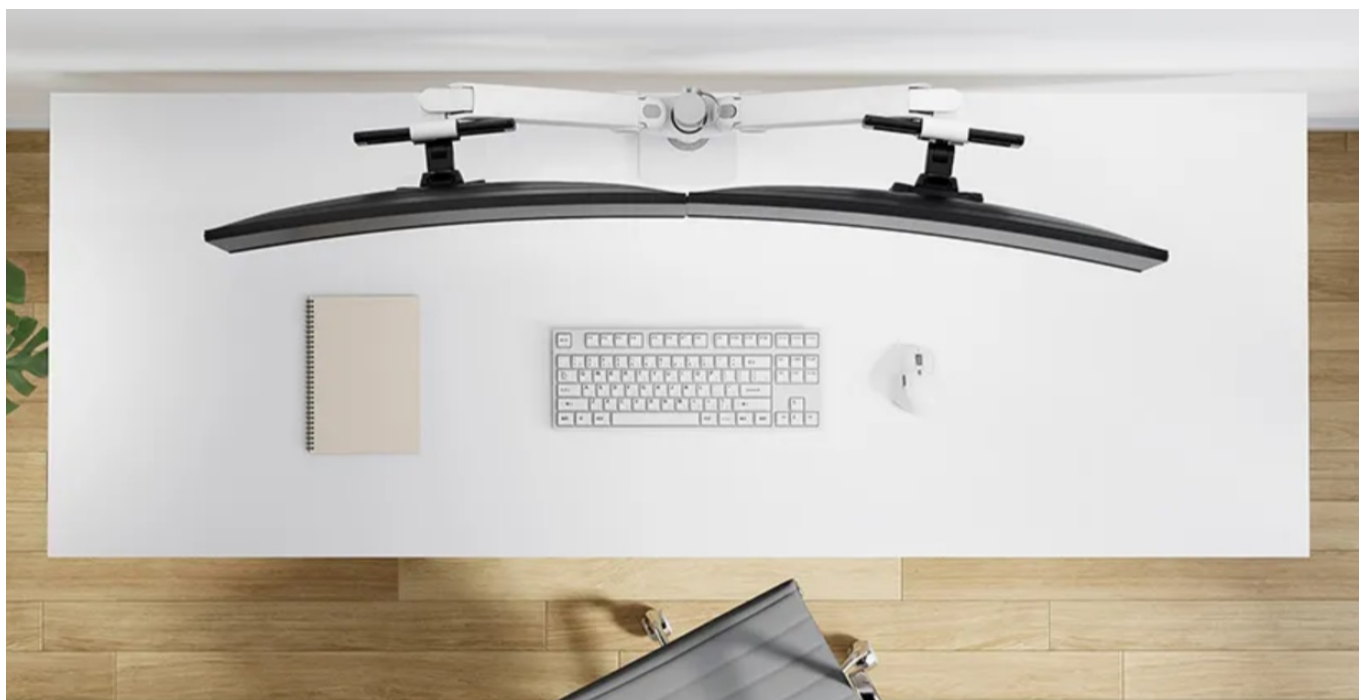

60 měs.

Stav:

Nové zboží

Popis

Stolní držák Neomounts DS65S-950WH2 - promyšlená ergonomie za pracovním stolem

Stolní držák Neomounts DS65S-950WH2, se kterým si snadno přizpůsobíte svůj pracovní prostor s dvojicí monitorů. Držák je vhodný **pro uchycení plochých i prohnutých displejů s úhlopříčkou 24" až 34"** o hmotnosti až 22 kg (2x 11 kg). Konstrukce umožňuje **naklápění, otáčení i rotaci** obrazovky, díky čemuž výrazně podpoří pracovní **ergonomii** a každodenní pohodlí během sezení u počítače. Samozřejmostí je rovněž **nastavení výšky**. Komplexní nastavení pozice vám umožní sledování obrazu v optimálním úhlu a poloze.

S **držákem Neomounts DS65S-950WH2** tak předejdete zvýšené námaze citlivých částí těla, jako jsou záda nebo krk, jejich zatuhnutí a bolesti. Provedení z kvalitních materiálů zajišťuje robustnost a dlouhou životnost celého držáku. Potěší také **integrováný systém správy kabelů**, který slouží k lepší organizaci kabeláže. Součástí balení je svorka i průchodka pro snadnou instalaci.

Neomounts DS65S-950WH2

Plně pohyblivý stolní držák pro dva ploché nebo zakřivené monitory s úhlopříčkou **24" až 34"** a maximální hmotností **22 kg (2x 11 kg)**. Všestranná technologie naklápění, otáčení a rotace umožňuje vytvořit optimální pozorovací úhel. Držák má nastavitelnou výšku **0-54,2 cm**, hloubku **12,1-45,5 cm** a je vhodný pro obrazovky, které odpovídají vzoru otvorů **VESA 75 x 75 až 100 x 100 mm**. Potěší také systém pro úhledné vedení kabelů. Balení obsahuje stolní svorku i průchodku.

ZÁKLADNÍ SPECIFIKACE

Velikost obrazovky: 24-34"

Nosnost:

celkem 22 kg (11 kg/displej) pro plochý monitor
celkem 18 kg (9 kg/displej) pro zakřivený monitor

Maximální poloměr zakřivení monitoru: 1500 R

Materiál: hliník