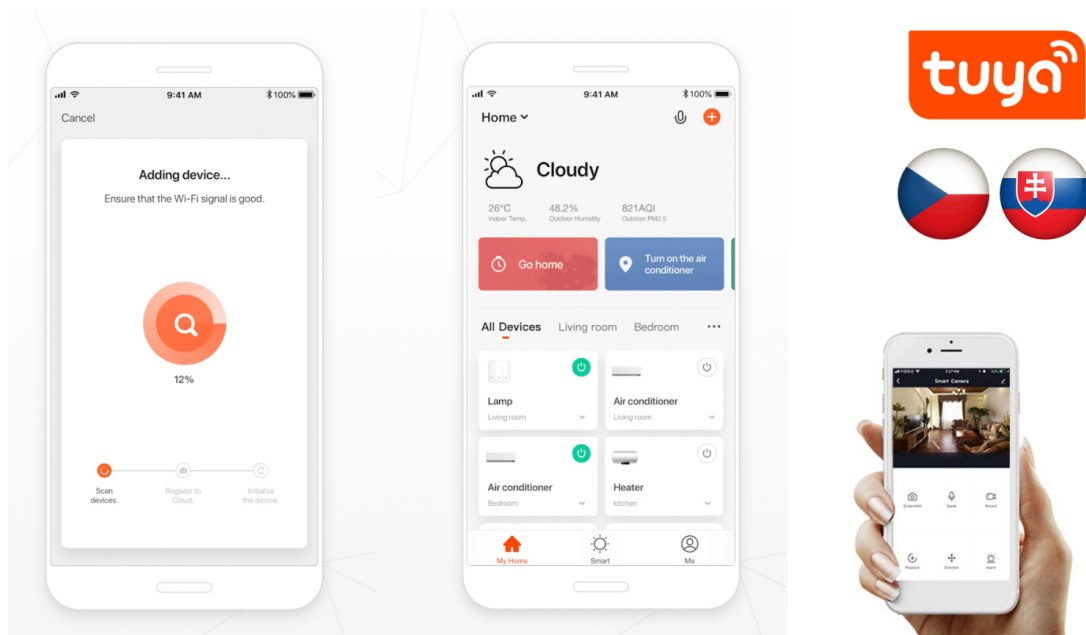

protokolu **Tuya** umožní integraci svítidla do aplikace **IMMAX NEO PRO**. I na dálku tak můžete vytvořit ideální osvětlení, změnit barvu světla od teplé bílé po studenou či nastavit vlastní světelný režim. Systém IMMAX NEO LITE **podporuje hlasové asistenty** Amazon Alexa, Google Assistant a Apple Siri. Svítidlo lze také ovládat dálkovým ovladačem, který je součástí balení.

Systém podporuje technologii **BEACON**. Jedná se o bezdrátové ovládání pomocí **Bluetooth** protokolu. Pomocí dálkového ovladače můžete světlo či žárovku ovládat na dálku, aniž by bylo nutné DO namířit na výrobek (dosah cca 20 m). Jedním DO lze ovládat až 30 výrobků, a navíc **není potřeba vlastnit bránu (Bridge)**.

ZÁKLADNÍ SPECIFIKACE

Příkon: 65 W

Světelný tok: 3905 lm

Barevná teplota: 2700–6500 K + RGB

Index podání barev: > 80

Stmívání: ano

Minimální životnost: 50 000 hodin

Materiál: plast

Vstupní napětí: AC 230 V

Rozměry: 600 × 600 × 35 mm

Barva: bílá

TuyaSmart:

[Aplikace pro Android](#)

[Aplikace pro iOS](#)