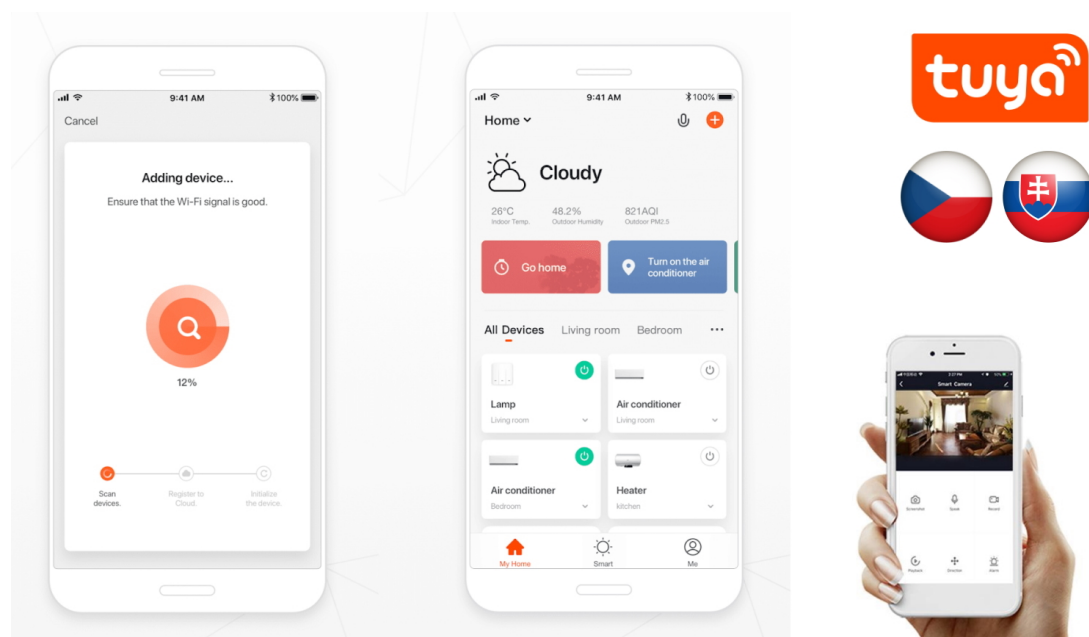

24 měs.

Stav:

Nové zboží

Popis

IMMAX NEO LITE TUDO SMART - chytré osvětlení pro každou náladu

Stropní LED svítidlo IMMAX NEO LITE TUDO SMART do každého interiéru. Je vhodné do všech typů pokojů i na chodby a díky výkonu 65 W produkuje **teplé i studené bílé barvy světla**. Díky tomu je ideální pro osvětlení v denní i noční dobu. Kromě základního osvětlení podporuje také **přídavné RGB podsvícení**, které vytvoří v místnosti jedinečnou atmosféru. **Bezdrátové připojení Wi-Fi** na protokolu Tuya zajišťuje komunikaci a snadnou integraci do systému osvětlení, který můžete ovládat pomocí **aplikace Immax NEO PRO**. Osvětlení tak můžete upravit na dálku s využitím **kompatibilních zařízení** s operačním systémem Android, iOS nebo hlasovými asistenty Amazon Alexa, Apple Siri nebo Google Assistant.

**IMMAX NEO LITE TUDO SMART 65 W**

LED stropní svítidlo pro chytrou domácnost lze využít téměř v každé místnosti. **Přídavné RGB podsvícení** svítí vzhůru a zvolená barva vnese do místnosti vždy jinou atmosféru. Vyspělá technologie bezdrátové komunikace pomocí Wi-Fi na protokolu **Tuya** umožní integraci svítidla do aplikace **IMMAX NEO PRO**. I na dálku tak můžete vytvořit ideální osvětlení, změnit barvu světla od teplé bílé po studenou či nastavit vlastní světelný režim. Systém IMMAX NEO LITE **podporuje hlasové asistenty** Amazon Alexa, Google Assistant a Apple Siri. Svítidlo lze také ovládat dálkovým ovladačem, který je součástí balení.