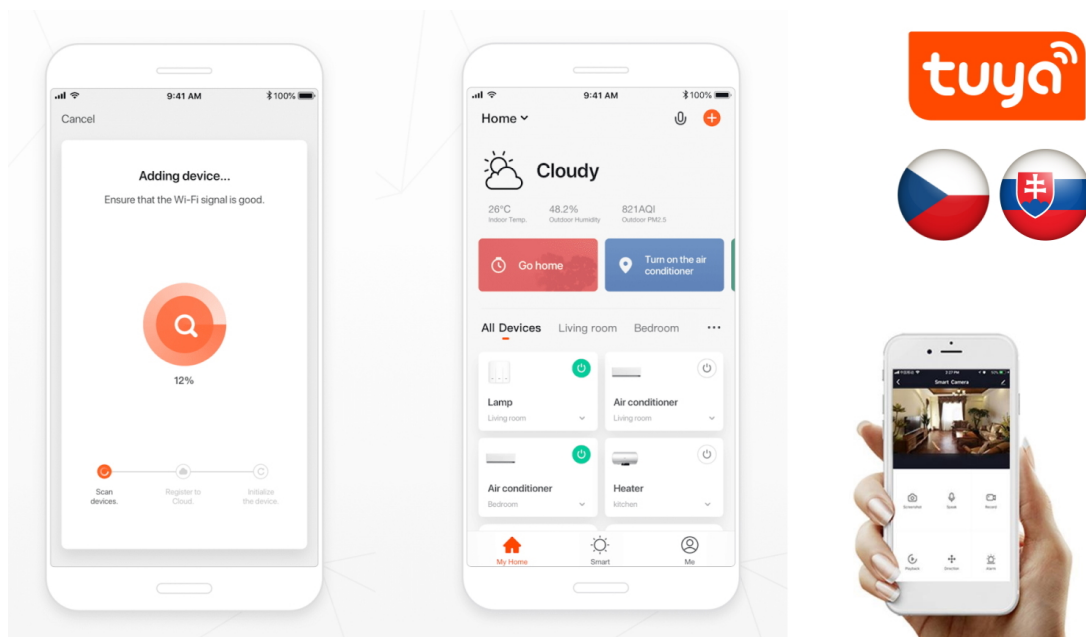

36 měs.

Stav:

Nové zboží

Popis

IMMAX NEO CANTO SLIM - moderní stropní svítidlo pro náročné

LED svítidlo IMMAX NEO CANTO SLIM potěší fanoušky technických tvarů a moderního designu, kteří hledají nějaký ten kousek do interiéru. Podporuje **barevnou teplotu v rozsahu 3000-6000 K**, takže získáte osvětlení jak pro chvíle relaxace, tak plného pracovního nasazení. **Funkce stmívání** vytvoří optimální atmosféru pro každou příležitost. **Světlo svítidlo IMMAX NEO CANTO SLIM** umožňuje **bezdrátovou komunikaci na protokolu ZigBee 3.0**, díky čemuž můžete tento model integrovat do chytrého systému celého domu a ovládat světelné zdroje pomocí **dálkového ovladače**, případně skrze **mobilní aplikaci Immax NEO PRO**.

IMMAX NEO CANTO SLIM 60 W bílé

Stropní LED svítidlo pro chytrou domácnost osvětlí interiér a **možnost výběru odstínu bílé barvy** dokonale dokreslí atmosféru. Podporuje bezdrátový komunikační protokol **ZigBee 3.0**. Ten umožňuje ovládání celé sítě domácích světelných zdrojů skrze přiložený **dálkový ovladač** či aplikaci **Immax NEO PRO** v mobilním telefonu. Tato svítidla jsou vhodná do systému osvětlení **Immax NEO, Tuya** či **Philips HUE a dalších**. Samozřejmostí je kompatibilita s hlasovým ovládáním přes Amazon Alexa, Google Assistant nebo Apple Siri.