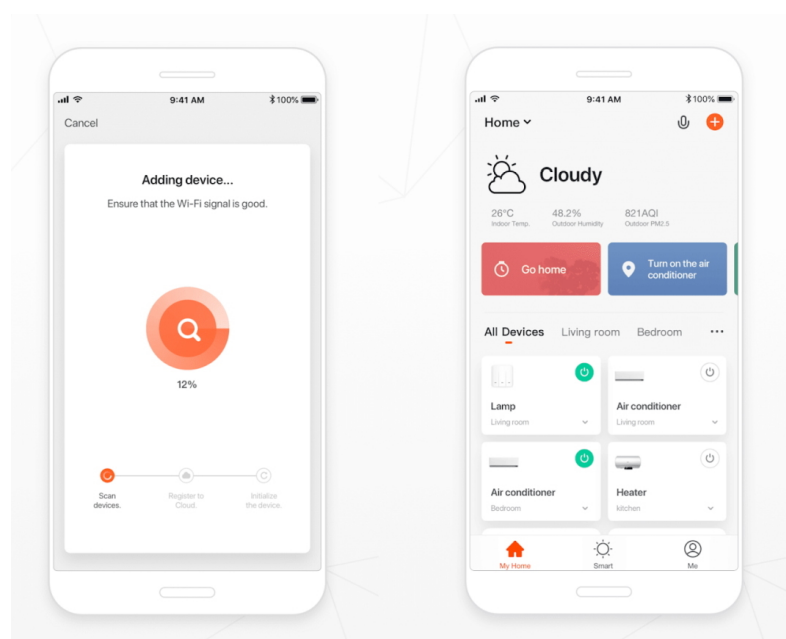

24 měs.

Stav:

Nové zboží

Popis

IMMAX NEO LITE RONDATES SMART - světlo pro chytrý a moderní domov

Kompaktní stropní svítidlo IMMAX NEO LITE RONDATES SMART, které poskytne komfortní osvětlení v každém interiéru. Je vhodné pro nenáročné uživatele, kteří ocení možnost ovládání na dálku pomocí ovladače. Díky **podpoře bezdrátové Wi-Fi komunikace na protokolu Tuya** můžete osvětlení integrovat do **aplikace IMMAX NEO PRO** a ovládat veškerá kompatibilní světla skrze smartphone.

Jednoduše vytvoříte světelné aranžmá pro jakoukoli situaci - relax, romantiku i pracovní nasazení. Světlo IMMAX NEO LITE RONDATES SMART totiž produkuje **barevnou teplotu v rozmezí 2700-6500 K** a ve spojení s funkcí stmívání se přizpůsobí všem vašim požadavkům. Potěší také **podpora hlasových asistentů** Amazon Alexa, Google Assistant a Apple Siri.

IMMAX NEO LITE RONDATES SMART 18 W

LED stropní svítidlo pro chytrou domácnost. Díky svému **modernímu designu** dokonale splyne s každým interiérem. Vyspělá technologie bezdrátové komunikace pomocí Wi-Fi na protokolu **Tuya** umožní integraci svítidla do aplikace **IMMAX NEO PRO**. I na dálku tak můžete vytvořit ideální osvětlení, změnit barvu světla od teplé bílé po studenou bílou či nastavit intenzitu světla. Systém IMMAX NEO LITE je plně kompatibilní se Samsung SmartThings, Philips HUE, Lidl, Somfy Tahoma a **podporuje hlasové asistenty** Amazon Alexa, Google Assistant a Apple Siri. Svítidlo lze propojit s pohybovým a světelným senzorem, což umožňuje automatické rozsvícení světla po setmění při detekci pohybu a přispívá ke zvýšení bezpečnosti a pohodlí v domácnosti.