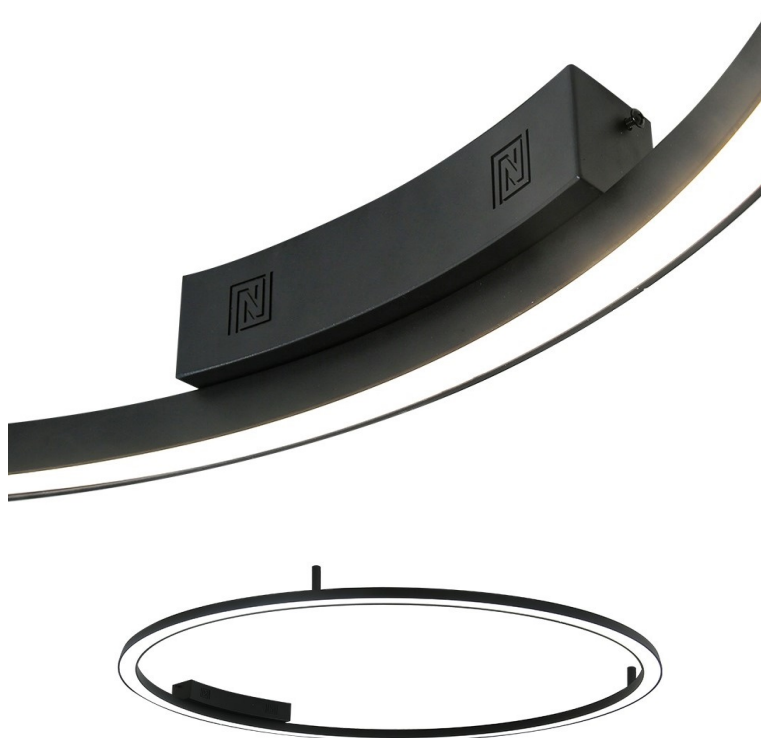

36 měs.

Stav:

Nové zboží

Popis

Moderní domov s osvětlením IMMAX NEO FINO

Kruhové svítidlo IMMAX NEO FINO je nejenom praktickým, ale také stylovým doplňkem do vaší domácnosti. Kombinuje **elegantní kruhový design s flexibilní montáží** na stěnu nebo strop. Díky funkci **stmívání** a nastavení rozsahu **barevné teploty 2700-6500 K** vykouzlíte doma osvětlení pro jakoukoli příležitost - pro večerní odpočinek a relax i povzbuzující světlo pro podporu soustředění a práci. Mezi další přednosti světla **IMMAX NEO FINO** patří možnost **propojení s chytrou bránou IMMAX NEO**, díky čemuž poté můžete světlo ovládat pomocí dálkového ovladače nebo **mobilní aplikace**.

IMMAX NEO FINO 80 cm 55 W

Stylové a štíhlé kruhové světlo v černé barvě, které poskytuje moderní a sofistikované osvětlení pro váš interiér. Světlo FINO je díky svému všestrannému designu vhodné pro montáž na **zed' i strop**, což vám poskytuje flexibilitu v jeho umístění. Umožňuje přizpůsobit jak intenzitu, tak i teplotu světla od teplé po studenou bílou. Svítidlo lze propojit s chytrou bránou **IMMAX NEO** a ovládat tak celou síť domácích světelných zdrojů skrze dálkový ovladač či aplikaci v mobilním telefonu. Dálkový ovladač **Zigbee 3.0** je součástí balení. Systém je **kompatibilní s iOS, Android, Amazon Alexa, Apple Siri, Google Assistant, Tuya, Philips HUE či Somfy**.

Materiál: kov + plast

Vstupní napětí: AC 220–230 V

Rozměry: 800 × 800 mm

Vzdálenost od stropu: 80 mm

Barva: černá

Energetická třída (EEI): G

TuyaSmart:

[Aplikace pro Android](#)