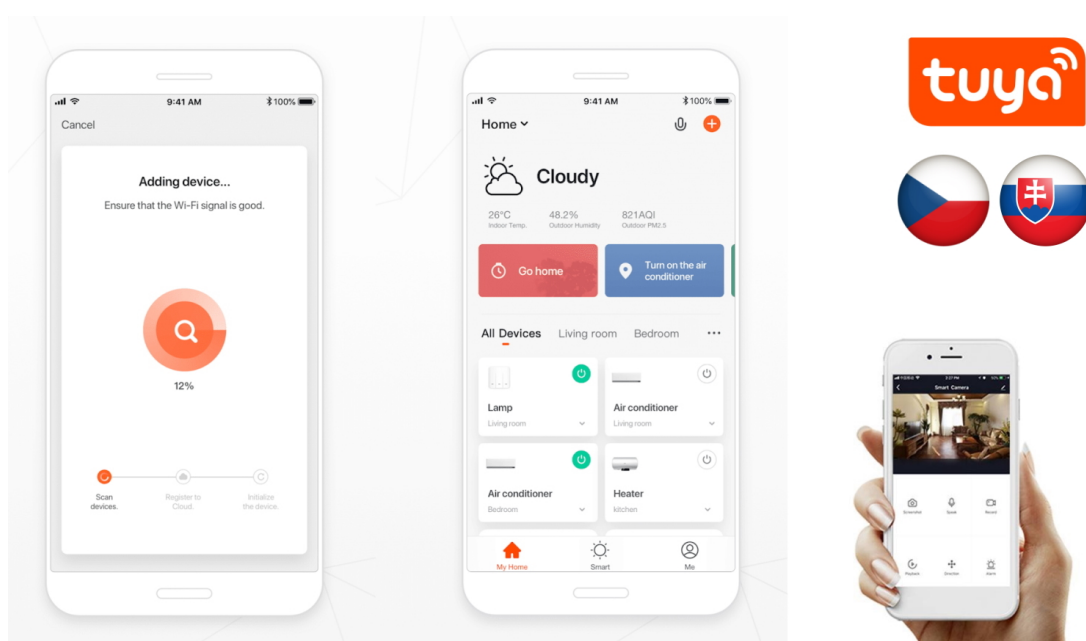

24 měs.

Stav:

Nové zboží

Popis

IMMAX NEO LITE SEMPLICI SMART - moderní Smart osvětlení s dálkovým ovládáním

Stropní LED svítidlo IMMAX NEO LITE SEMPLICI SMART do moderní domácnosti, které kombinuje elegantní design a chytré funkce. V rámci svého Smart domu oceníte jeho jednoduchost a **univerzální možnosti osvětlení**. Pro ovládání slouží **dálkový ovladač**, který je součástí balení, nebo **mobilní aplikace IMMAX NEO PRO** ve vašem smartphonu či tabletu. Díky tomu máte přístup k rozmanitým funkcím, které světlo **IMMAX NEO LITE SEMPLICI SMART** nabízí.

Rychle vytvoříte osvětlení pro různé situace, ať už chcete navodit relaxační, intimní, nebo třeba pracovní atmosféru. Světlo **pokrývá barevnou teplotu v rozsahu 2700-6500 K**, a tak produkuje **teplé bílé i studené bílé osvětlení** v interiéru. Nechybí ani funkce stmívání. Potěší také podpora BEACON, protokolu, který umožňuje bezdrátové ovládání skrze Bluetooth.

IMMAX NEO LITE SEMPLICI SMART 50 cm bílé

Stropní svítidlo pro chytrou domácnost, které nabízí možnost **výběru odstínu bílé** barvy a dokonale osvětlí interiér. Kruhové světlo o **průměru 50 cm** nabízí jednoduché ale elegantní osvětlení vhodné do obývacího pokoje, pracovny nebo nad jídelní stůl. Vyspělá technologie ve svítidle, komunikující bezdrátově pomocí **Wi-Fi na protokolu Tuya**, umožní integraci svítidla do aplikace **IMMAX NEO PRO** v mobilním telefonu. Samozřejmostí je kompatibilita s hlasovými asistenty **Amazon Alexa, Google Assistant, Apple Siri**. Součástí balení je také dálkový ovladač.