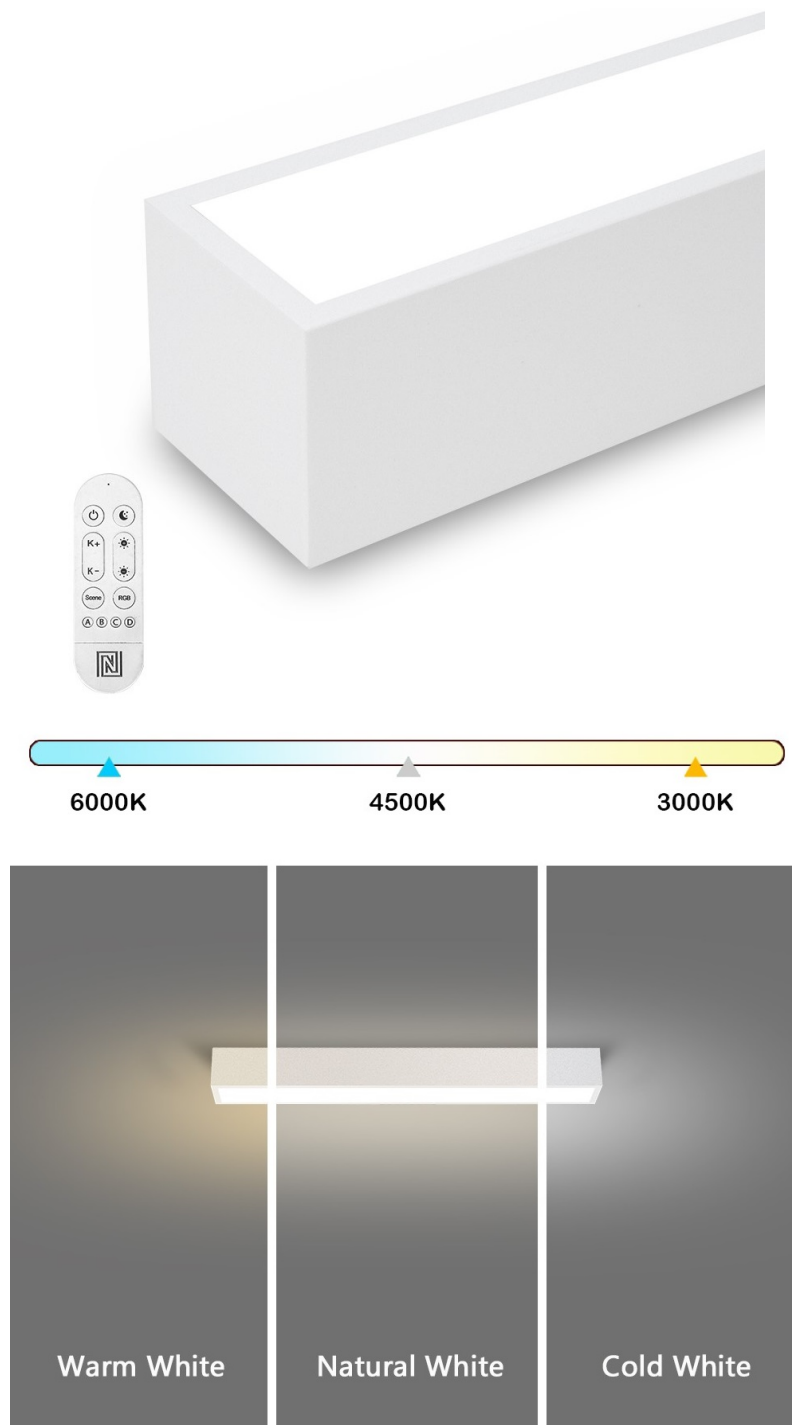

24 měs.

Stav:

Nové zboží

Popis

IMMAX NEO LITE LUNGO SMART - osvětlení pro každou chytrou domácnost

Chytré stropní svítidlo IMMAX NEO LITE LUNGO SMART pro osvětlení domácnosti. Svým **štíhlým a elegantním designem** je vhodné pro umístění do různých obytných místností, chodby, a dokonce i kanceláře. Disponuje funkcí **stmívání** a **nastavitelné barevné teploty v rozmezí 3000-6000 K**, díky čemuž produkuje teplé až studené bílé světlo. Vytvoří tak osvětlení jak pro večerní relax, tak pro pracovní nasazení a soustředěný výkon.

Poskytne vám správné světlo pro široké spektrum činností během celého dne. **Smart osvětlení IMMAX NEO LITE LUNGO** lze ovládat pomocí **dálkového ovladače**, který je součástí balení, nebo skrze **mobilní aplikaci IMMAX NEO PRO** v smartphonu či tabletu. Díky tomu tak můžete světlo ovládat odkudkoli a vytvořit si přívětivé osvětlení ještě před příchodem domů. Případně vytvořit zdání přítomnosti a jednoduše odradit neinvitované návštěvníky.

IMMAX NEO LITE LUNGO SMART 58 cm bílé

Stropní svítidlo pro chytrou domácnost, které nabízí možnost **výběru odstínu bílé** barvy a dokonale osvětlí interiér. Svítidla LUNGO dodávají prostoru moderní a nadčasově laděný vzhled, který nikdy nezestárne. Tenké, podlouhlé světlo o **délce 58 cm** přináší styl a funkčnost i do úzkých prostorů a je tak vhodnou volbou pro chodby, koupelny nebo kanceláře. Vyspělá technologie ve svítidle, komunikující bezdrátově pomocí **Wi-Fi na protokolu Tuya**, umožní integraci svítidla do aplikace **IMMAX NEO PRO** v mobilním telefonu. Samozřejmostí je kompatibilita s hlasovými asistenty **Amazon Alexa, Google Assistant, Apple Siri**. Součástí balení je také dálkový ovladač.

ZÁKLADNÍ SPECIFIKACE

Příkon: 20 W

Světelný tok: 1520 lm

Barevná teplota: 3000–6000 K

Index podání barev: > 80

Stmívání: ano

Minimální životnost: 50 000 hodin

Materiál: kov + plast