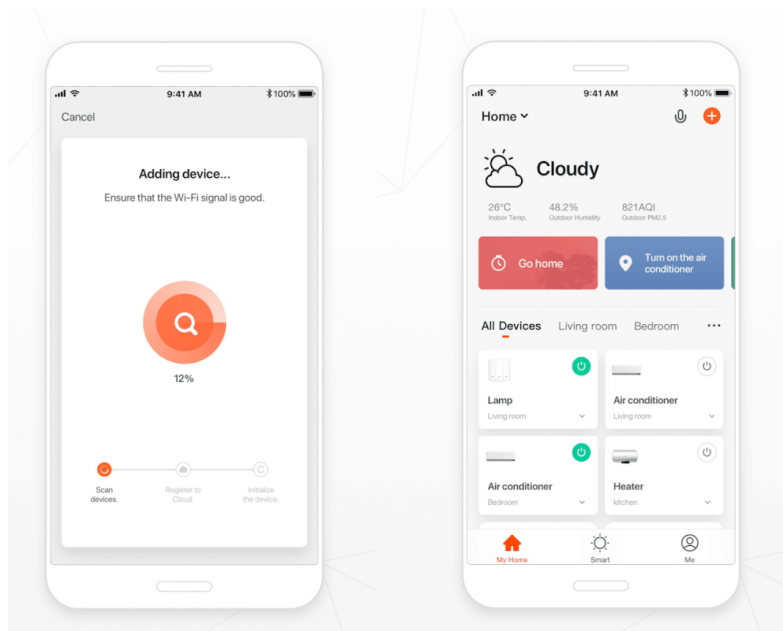

System podporuje technologii **BEACON**. Jedná se o bezdrátové ovládání pomocí **Bluetooth** protokolu. Pomocí dálkového ovladače můžete světlo či žárovku ovládat na dálku, aniž by bylo nutné DO namířit na výrobek (dosah cca 20 m). Jedním DO lze ovládat až 30 výrobků, a navíc **není potřeba vlastnit bránu (Bridge)**.

ZÁKLADNÍ SPECIFIKACE

Příkon: 29 W

Světelný tok: 2204 lm

Barevná teplota: 3000–6000 K

Index podání barev: > 80

Stmívání: ano

Minimální životnost: 50 000 hodin

Materiál: kov + plast

Vstupní napětí: AC 100–240 V

Rozměry: 900 × 90 × 80 mm

Barva: bílá

Energetická třída (EEI): G

Kompatibilita: iOS, Android, Amazon Alexa, Google Assistant, Apple Siri

---

TuyaSmart:

[Aplikace pro Android](#)

[Aplikace pro iOS](#)