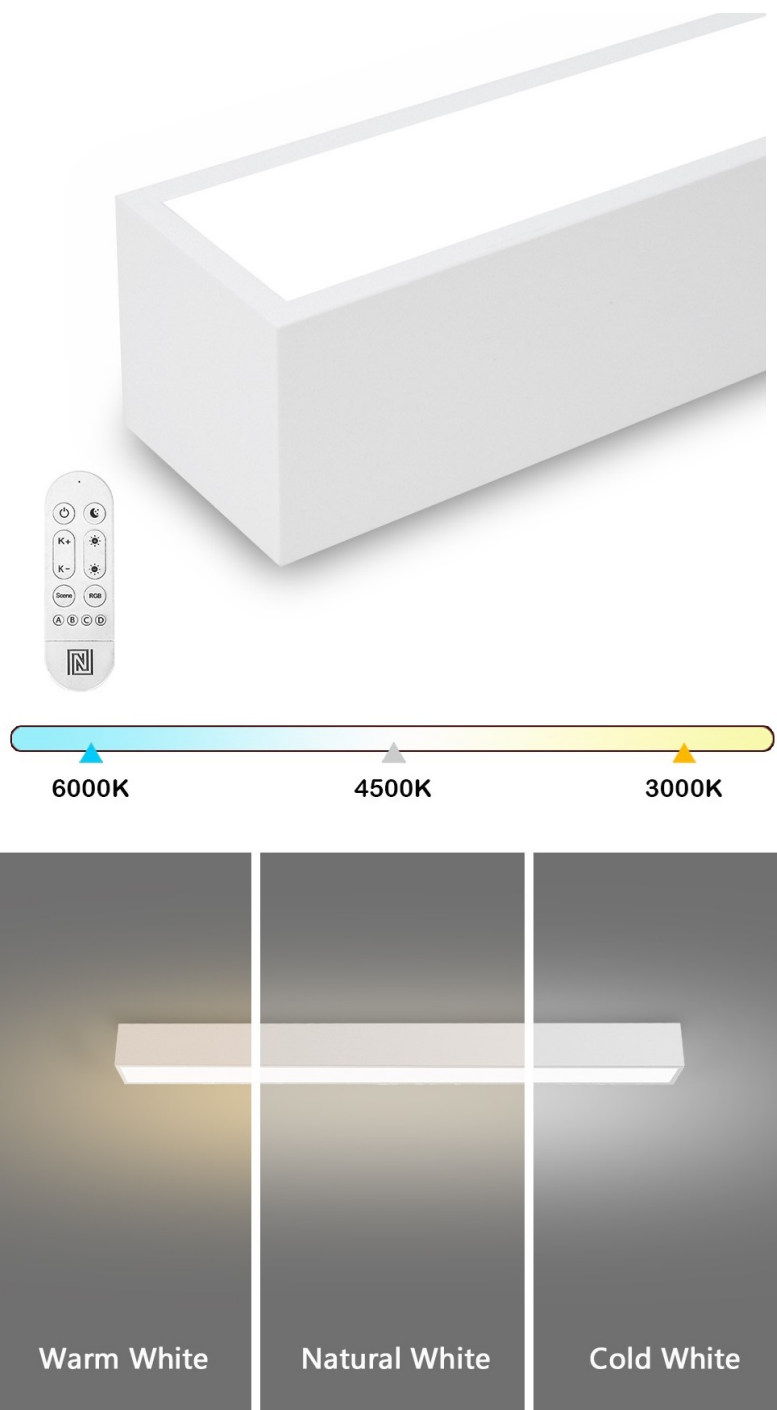

24 měs.

Stav:

Nové zboží

Popis

IMMAX NEO LITE LUNGO SMART - osvětlení pro každou chytrou domácnost

Chytré stropní svítidlo IMMAX NEO LITE LUNGO SMART pro osvětlení domácnosti. Svým **štíhlým a elegantním designem** je vhodné pro umístění do různých obytných místností, chodby, a dokonce i kanceláře. Disponuje funkcí **stmívání** a **nastavitelné barevné teploty v rozmezí 3000-6000 K**, díky čemuž produkuje teplé až studené bílé světlo. Vytvoří tak osvětlení jak pro večerní relax, tak pro pracovní nasazení a soustředěný výkon.

Poskytne vám správné světlo pro široké spektrum činností během celého dne. **Smart osvětlení IMMAX NEO LITE LUNGO** lze ovládat pomocí **dálkového ovladače**, který je součástí balení, nebo skrze **mobilní aplikaci IMMAX NEO PRO** v smartphonu či tabletu. Díky tomu tak můžete světlo ovládat odkudkoli a vytvořit si přívětivé osvětlení ještě před příchodem domů. Případně vytvořit zdání přítomnosti a jednoduše odradit nezanvané návštěvníky.

IMMAX NEO LITE LUNGO SMART 90 cm bílé

Stropní svítidlo pro chytrou domácnost, které nabízí možnost **výběru odstínu bílé** barvy a dokonale osvětlí interiér. Svítidla LUNGO dodávají prostoru moderní a nadčasově laděný vzhled, který nikdy nezestárne. Tenké, podlouhlé světlo **o délce 90 cm** přináší styl a funkčnost i do úzkých prostorů a je tak vhodnou volbou pro chodby, koupelny nebo kanceláře. Vyspělá technologie ve svítidle, komunikující bezdrátově pomocí **Wi-Fi na protokolu Tuya**, umožní integraci svítidla do aplikace **IMMAX NEO PRO** v mobilním telefonu. Samozřejmostí je kompatibilita s hlasovými asistenty **Amazon Alexa, Google Assistant, Apple Siri**. Součástí balení je také dálkový ovladač.

ZÁKLADNÍ SPECIFIKACE

Příkon: 29 W

Světelný tok: 2204 lm

Barevná teplota: 3000–6000 K

Index podání barev: > 80

Stmívání: ano

Minimální životnost: 50 000 hodin

Materiál: kov + plast