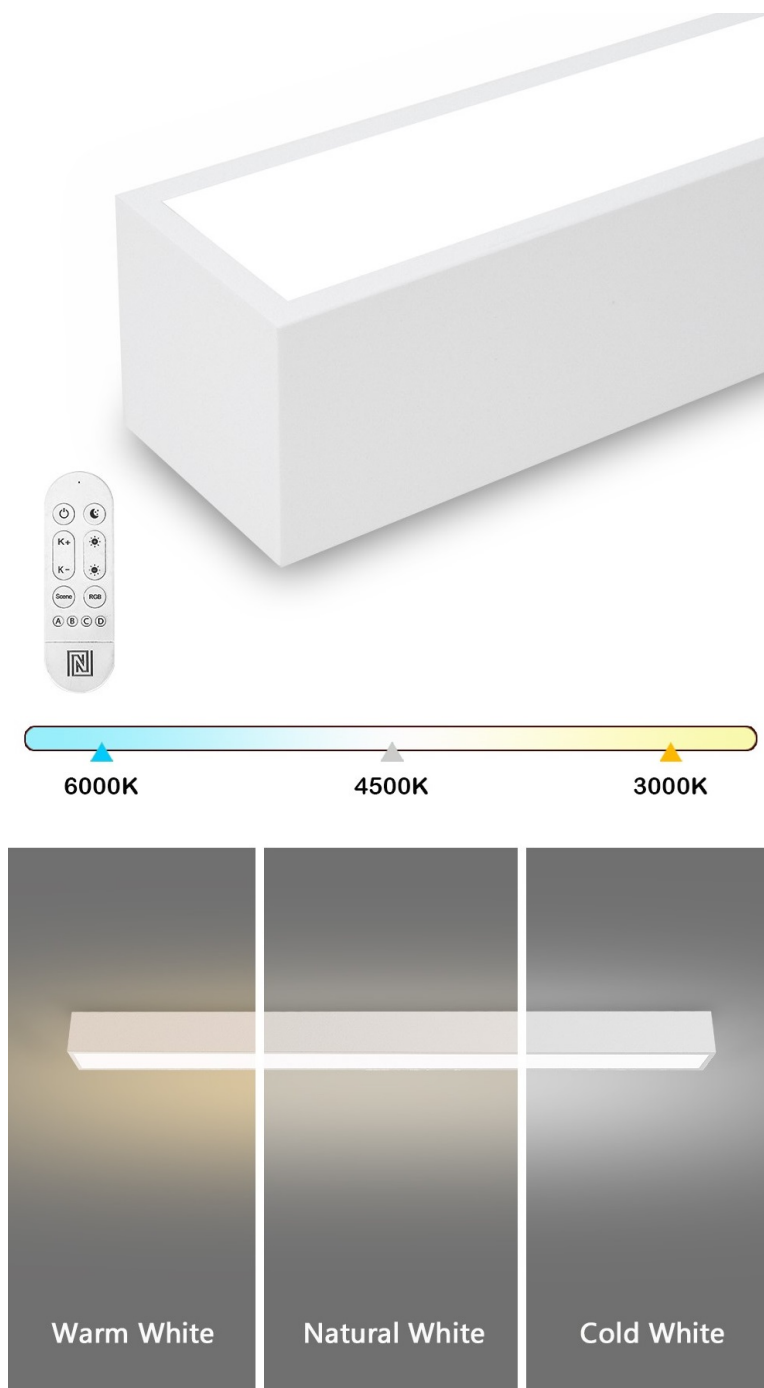

### IMMAX NEO LITE LUNGO SMART - osvětlení pro každou chytrou domácnost

**Chytré stropní svítidlo IMMAX NEO LITE LUNGO SMART** pro osvětlení domácnosti. Svým **štíhlým a elegantním designem** je vhodné pro umístění do různých obytných místností, chodby, a dokonce i kanceláře. Disponuje funkcí **stmívání** a **nastavitelné barevné teploty v rozmezí 3000-6000 K**, díky čemuž produkuje teplé až studené bílé světlo. Vytvoří tak osvětlení jak pro večerní relax, tak pro pracovní nasazení a soustředěný výkon.

### IMMAX NEO LITE LUNGO SMART 120 cm bílé

Stropní svítidlo pro chytrou domácnost, které nabízí možnost **výběru odstínu bílé** barvy a dokonale osvětlí interiér. Svítidla LUNGO dodávají prostoru moderní a nadčasově laděný vzhled, který nikdy nezestárne. Tenké, podlouhlé světlo o **délce 120 cm** přináší styl a funkčnost i do úzkých prostorů a je tak vhodnou volbou pro chodby, koupelny nebo kanceláře. Vyspělá technologie ve svítidle, komunikující bezdrátově pomocí **Wi-Fi na protokolu Tuya**, umožní integraci svítidla do aplikace **IMMAX NEO PRO** v mobilním telefonu. Samozřejmostí je kompatibilita s hlasovými asistenty **Amazon Alexa, Google Assistant, Apple Siri**. Součástí balení je také dálkový ovladač.

#### ZÁKLADNÍ SPECIFIKACE

**Příkon:** 38 W

**Světelný tok:** 2882 lm

**Barevná teplota:** 3000–6000 K

**Index podání barev:** > 80

**Stmívání:** ano

**Minimální životnost:** 50 000 hodin

**Materiál:** kov + plast