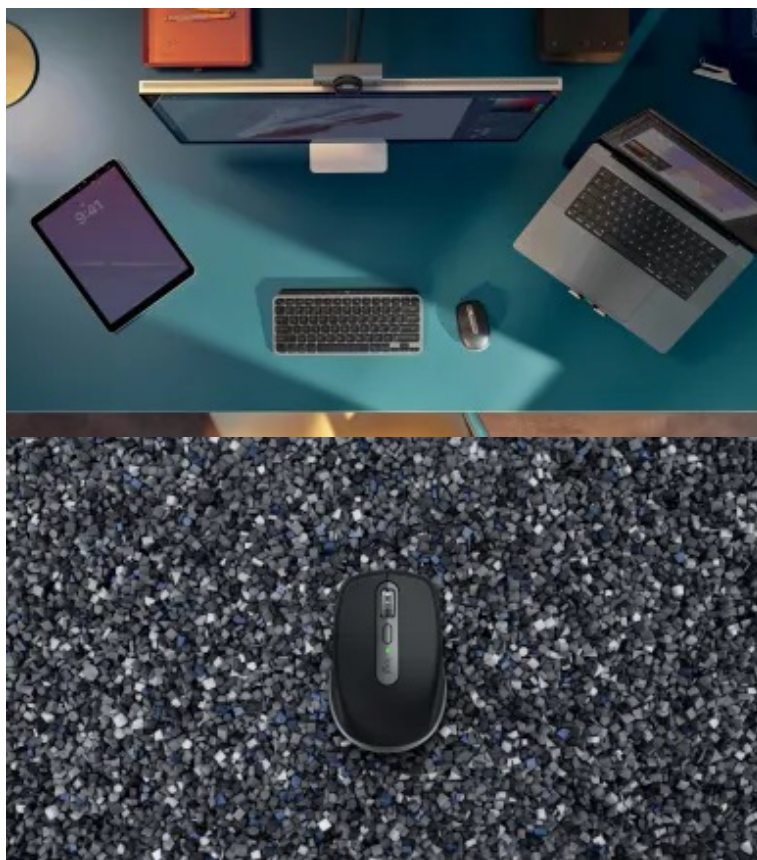

24 měs.

Stav:

Nové zboží

Popis

Logitech MX Anywhere 3S for Mac - pracovní nasazení na cestách

Bezdrátová myš Logitech MX Anywhere 3S for Mac, se kterou budete ovládat svoje zařízení na maximum. Tento model je navržen **speciálně pro zařízení Apple Mac** a přináší vám celou řadu funkcí a možností přizpůsobení **pro systém macOS**. Pomocí **softwaru Logi Options+** vyladíte funkce nebo rychlost snímání pohybu do nejmenších detailů a dosáhnete maximální produktivity. **Myš Logitech MX Anywhere 3S pro Mac** disponuje extra výkonným **snímačem Logitech Darkfield**, který dosahuje **rozlišení až 8000 DPI**. Díky tomu umožňuje hladké a přesné snímání takřka na jakémkoli povrchu, a to včetně skla.

Středové kolečko s funkcí **elektromagnetického posuvu MagSpeed** je ideální pro rychlé a precizní procházení řádků. Pro **bezdrátové připojení** slouží rozhraní Bluetooth nebo adaptér USB, přičemž ve spojení se softwarem Logitech Flow lze myš **Logitech MX Anywhere 3S for Mac** připojit **až ke 3 počítačům zároveň** a přepínat mezi nimi stiskem tlačítka.