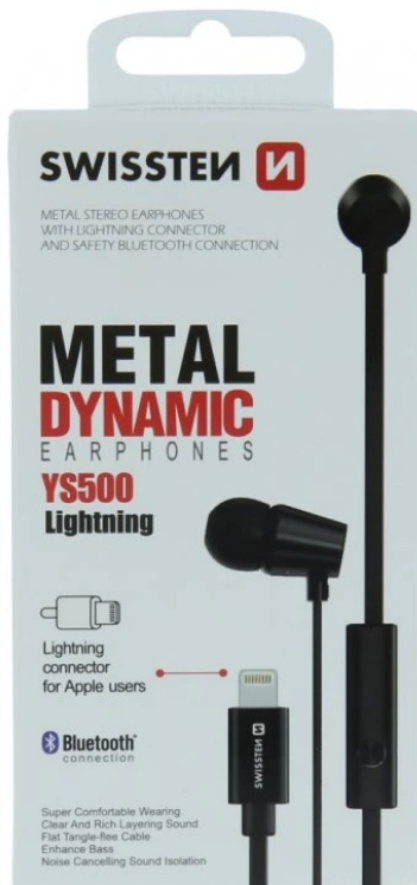

SWISSTEN DYNAMIC LIGHTNING YS500 ČERNÝ

Cena celkem:

223 Kč
(bez DPH: 184 Kč)

Kód zboží:

MOPSWI1561

Part No.:

51108001

Záruka:

24 měs.

Stav:

Nové zboží

Popis

SWISSTEN DYNAMIC Lightning YS500 - headset do uší pro zařízení Apple

Drátová sluchátka s mikrofonom SWISSTEN DYNAMIC Lightning YS500 jsou navržena pro pohodlný a kvalitní poslech na cestách. Vyznačují se minimalistickým designem a lehkostí, takže je můžete nosit klidně celý den. **Silikonové špunty ve 3 různých velikostech** se přizpůsobí vašim uším a jsou vhodné pro delší nošení. Kovové pouzdro zajistí potřebnou odolnost a dlouhou životnost. Pro připojení slouží **konektor Lightning**, díky čemuž je **headset SWISSTEN DYNAMIC YS500** kompatibilní se zařízeními Apple. Samotný **přenos hudby a zvuku probíhá bezdrátově skrze technologii Bluetooth**. V praxi tak **konektor Lightning slouží pro jednoduché a praktické napájení**, zatímco Bluetooth je zárukou stabilního a bezproblémového přenosu audia. **Plochý kabel** je odolný proti poškození v důsledku neustálého zamotávání. Samozřejmě je také integrovaný **mikrofon** pro komfortní komunikaci a telefonování.