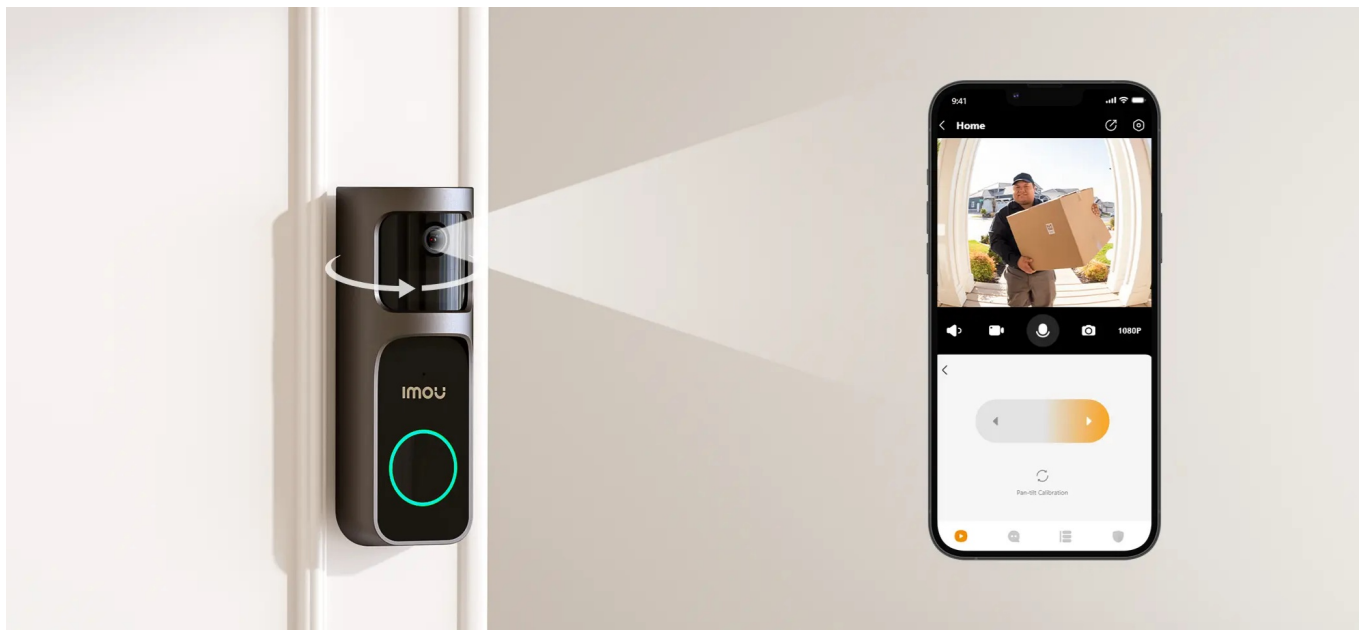

### Imou Doorbell 2S Kit - váš chytrý strážce u vchodu domů

**Imou Doorbell 2S Kit** představuje moderní **domovní zvonek s integrovanou kamerou**, který je ideálním řešením pro zabezpečení vašeho domova. **Bezdrátové připojení** podporuje snadnou instalaci a okolní svět poté snímá ve **vysokém rozlišení 2K**. Kamera nabízí široké úhly záběru, takže jí nic podstatného neunikne a zachytí podstatnou plochu okolí. Mezi další přednosti patří podpora nočního vidění.

## Umělá inteligence pro zabezpečení

**Imou Doorbell 2S Kit** využívá AI algoritmus pro lepší detekci osob. Efektivně tak předchází falešným poplachům a zvyšují vaši ochranu. **Odolná konstrukce** chrání zvonek před vodou a prachem. Díky tomu je zajištěn spolehlivý provoz i v nepříznivých povětrnostních podmínkách. Součástí sady je také **vnitřní zvonek** pro instalaci do elektrické zásuvky v místnosti, který současně slouží také jako zesilující Wi-Fi modul.

**postavy** dokáže detekovat pohyb přede dveřmi a upozornit na něj notifikací v chytrém telefonu. Kamera disponuje rozlišením **2048 × 1536** obrazových bodů, úhlem záběru 125° (horizontálně) a **IR přísvitem** s dosahem až 5 metrů pro kvalitní záběry i ve tmě. Pro ještě větší pokrytí a eliminaci slepých úhlů **lze objektivem otáčet do stran v rozmezí 30°**. Potěší také podpora **microSD** karet do velikosti až 512 GB, na kterou lze ukládat záznamy z kamery. Zvonek je odolný proti pronikání prachu a vody, snadno tak zvládne déšť i vítr při venkovní instalaci. O napájení se stará dobíjecí baterie s kapacitou **5000 mAh** a vydrží až 120 dní. Případně lze využít také kabely ze stávajícího dveřního zvonku s pevným zapojením. Nabíjení je pak realizováno skrze **USB-C** konektor. Součástí balení je **vyzváněcí modul** do elektrické zásuvky, ten umožňuje výběr z mnoha vyzváněcích melodií a slouží současně jako **Wi-Fi extender**.