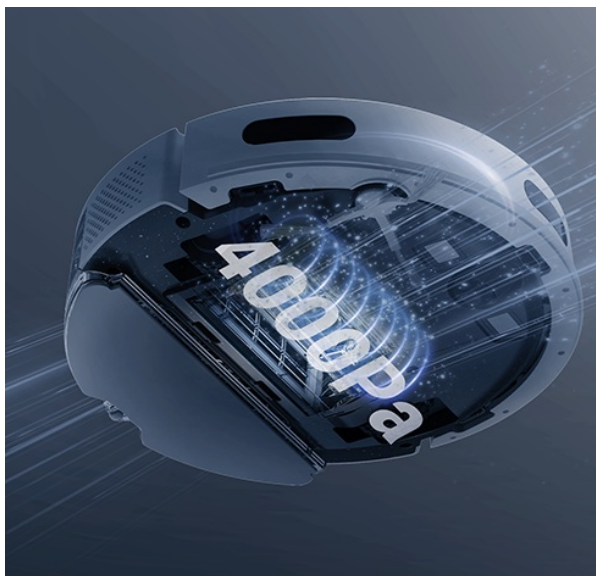

24 měs.

Stav:

Nové zboží

Popis

Robotický vysavač EZVIZ RE4 Plus - pro váš úklid i klid

Výkonný robotický vysavač EZVIZ RE4 Plus s mopem, který usnadní úklid domácnosti a vám život. Je ideální volbou jak pro vysávání, tak vytírání. **Integrovaný navigační systém s LDS LiDAR** zajišťuje přesné naplánování trasy a vyčištění každého koutu v místnosti. Ve spojení s **mobilní aplikací EZVIZ** můžete nastavit funkce a plán úklidu jednoduše pomocí pár klepnutí.

Čistý byt bez námahy

Robotický vysavač EZVIZ RE4 Plus disponuje **prachovým sáčkem o objemu 4 l**. Pojme tak velké množství prachu a je ideální pro častý a poctivý úklid. Díky **funkci automatického vyprazdňování** se nemusíte o nic starat. Tento extra velký sáček stačí vyměnit až za 90 dní. Mezi další přednosti patří **vysoký sací výkon**, který absorbuje prach, srst domácích mazlíčků a další hrubé nečistoty na vašem koberci. Speciálně při vysávání koberců oceníte **funkci zesíleného sání**, která odstraní hůře odnímatelné nečistoty, jako jsou vlasy, zvířecí chlupy apod. Pro úklid podlah se pak uplatní **funkce mopování**.

Robot EZVIZ RE4 Plus disponuje **300ml nádržkou na vodu**, takže klidně vytře podlahy v celém bytě. Přesná **detekce pohybu LDS LiDAR** ve spolupráci s infračervenými senzory efektivně reaguje na překážky a volí optimální trasu čištění. Skvěle se tak uplatní i v prostorově náročnějších prostředích.

EZVIZ RE4 Plus

Vysoce výkonný **robotický vysavač a mop**, který přináší komplexní řešení pro úklid domácnosti. Díky pokročilé technologii navigace **LDS LiDAR** a **automatickému vyprázdnění prachového zásobníku** nabízí bezproblémový provoz **až na 90 dní**. Kombinuje čtyři hlavní funkce – **zametání, vysávání, mopování a vyprazdňování**.