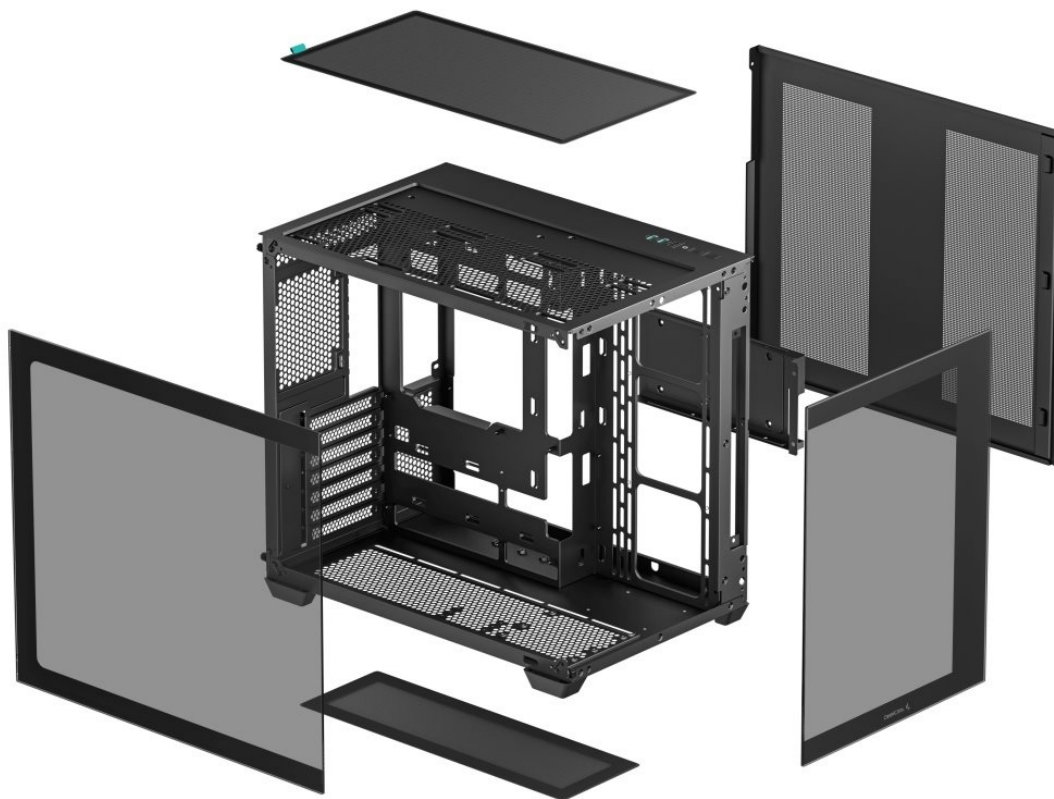

### Výkladní PC skříň DEEPCOOL CG530

Vystavte svůj počítač na odív s **PC skříň DEEPCOOL CG530**. Kromě prostoru pro uložení PC komponent tento model do jisté míry slouží i jako výstavní skříň celého systému. Disponuje **průhlednou bočnicí** a **průhledným předním panelem**, takže poskytuje impozantní panoramatický pohled do nitra počítače. PC skříň DEEPCOOL CG530 v provedení **Middle Tower** poskytuje dostatek prostoru na vše, co potřebujete pro složení výkonného, multimediálního nebo profi počítače. **Dvoukomorové uspořádání** podporuje širokou kompatibilitu a zlepšené proudění vzduchu. Na horním panelu najdete **porty** pro připojení periferních zařízení. Samozřejmostí je také přítomnost **prachových filtrů** pro efektivní ochranu součástek před prachem.

#### DEEPCOOL CG530

Skříň formátu Middle Tower s **průhlednou bočnicí** a **průhledným předním panelem** nabízí **tři 2,5"** pozice pro SSD disky a **dvě 3,5"** pozice pro pevné disky. Na horním panelu se nachází dva **USB 3.0** porty, jeden **USB 2.0** port a kombinovaný

port sluchátek a mikrofonu. Důmyslné řešení umožňuje pohodlné umístění **až 360 mm dlouhého výměníku** vodního chlazení na vrchní či spodní straně. Ve skříni je dostatek prostoru pro chladič CPU do výšky až 160 mm a grafickou kartu o délce 410 mm. Dodávána je **bez zdroje**. Díky široké konstrukci s důmyslným dvoukomorovým uspořádáním zajišťuje tato skříň vynikající kompatibilitu a optimální proudění vzduchu. Součástí je také **sada prachových filtrů**.

## **ZÁKLADNÍ SPECIFIKACE**

**Provedení skříně:** Middle Tower

**Interní pozice:** 3× 2,5", 2× 3,5"

**Kompatibilita základní desky:** ATX, Micro ATX, Mini-ITX

**Zdroj:** bez zdroje

**Konektory na horním panelu:** 2× USB 3.0, 1× USB 2.0, 1× kombinovaný port sluchátek a mikrofonu