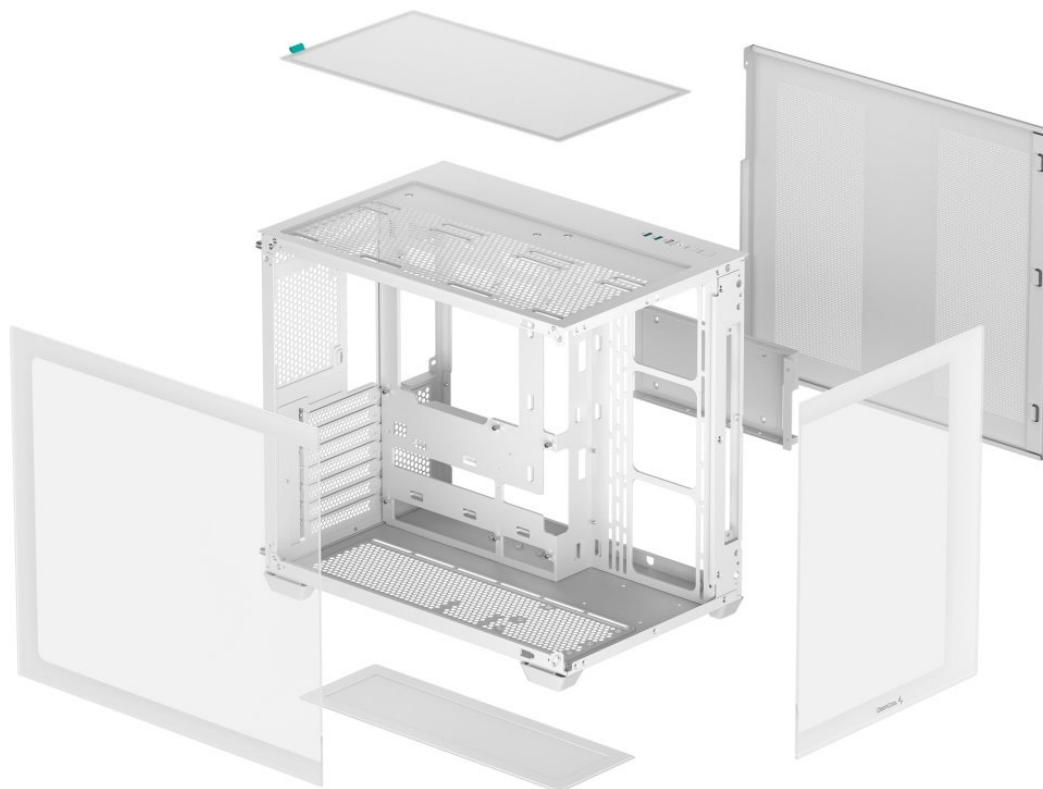

24 měs.

Stav:

Nové zboží

Popis

Výkladní PC skříň DEEPCOOL CG530

Vystavte svůj počítač na odiv s **PC skříň DEEPCOOL CG530**. Kromě prostoru pro uložení PC komponent tento model do jisté míry slouží i jako výstavní skříň celého systému. Disponuje **průhlednou bočnicí** a **průhledným předním panelem**, takže poskytuje impozantní panoramatický pohled do nitra počítače. PC skříň DEEPCOOL CG530 v provedení **Middle Tower** poskytuje dostatek prostoru na vše, co potřebujete pro složení výkonného, multimediálního nebo profi počítače. **Dvoukomorové uspořádání** podporuje širokou kompatibilitu a zlepšené proudění vzduchu. Na horním panelu najdete **porty** pro připojení periferních zařízení. Samozřejmostí je také přítomnost **prachových filtrů** pro efektivní ochranu součástek před prachem.

DEEPCOOL CG530

Skříň formátu Middle Tower s **průhlednou bočnicí a průhledným předním panelem** nabízí **tři 2,5"** pozice pro SSD disky a **dvě 3,5"** pozice pro pevné disky. Na horním panelu se nachází dva **USB 3.0** porty, jeden **USB 2.0** port a kombinovaný

port sluchátek a mikrofonu. Důmyslné řešení umožňuje pohodlné umístění **až 360 mm dlouhého výměníku** vodního chlazení na vrchní či spodní straně. Ve skříni je dostatek prostoru pro chladič CPU do výšky až 160 mm a grafickou kartu o délce 410 mm. Dodávána je **bez zdroje**. Díky široké konstrukci s důmyslným dvoukomorovým uspořádáním zajišťuje tato skříň vynikající kompatibilitu a optimální proudění vzduchu. Součástí je také **sada prachových filtrů**.

ZÁKLADNÍ SPECIFIKACE

Provedení skříně: Middle Tower

Interní pozice: 3× 2,5", 2× 3,5"

Kompatibilita základní desky: ATX, Micro ATX, Mini-ITX

Zdroj: bez zdroje

Konektory na horním panelu: 2× USB 3.0, 1× USB 2.0, 1× kombinovaný port sluchátek a mikrofonu