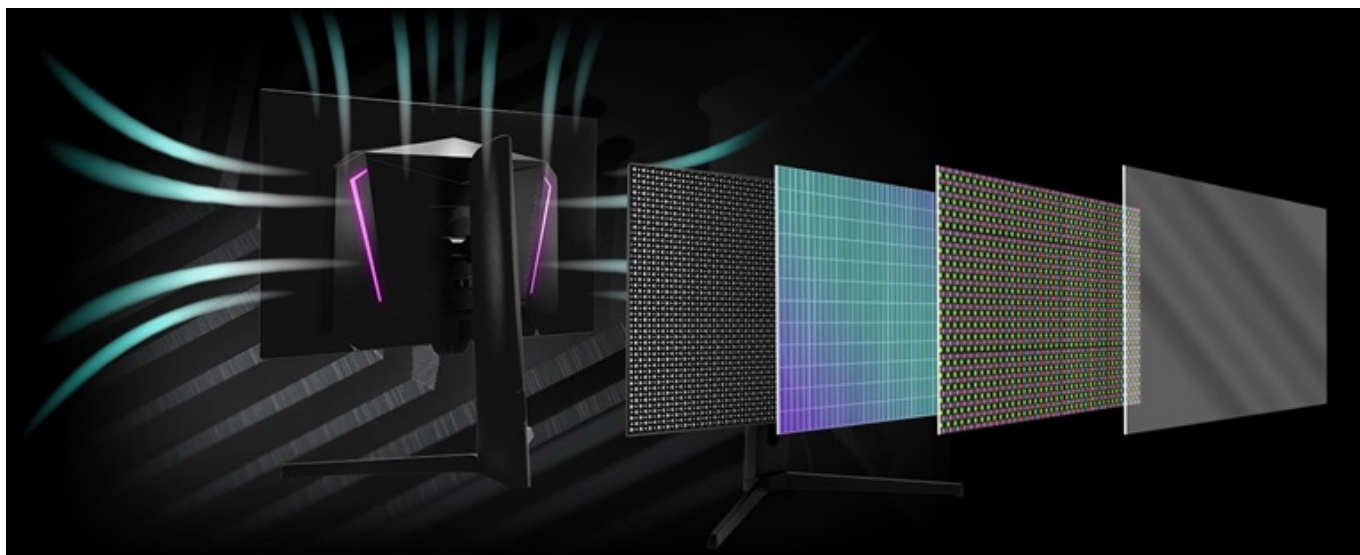

36 měs.

Stav:

Nové zboží

Popis**ASRock Phantom Gaming PGO27QFS - vstupte do hry s OLED displejem**

Herní monitor ASRock Phantom Gaming PGO27QFS vám zprostředkuje precizní obraz v zářivých barvách a vysokých detailech. Je ideální nejenom na multimediální zábavu, ale také profesionální pracovní činnost. **Displej s úhlopříčkou 27 palců** obsahuje pokročilou **OLED technologií**, díky které produkuje věrné barvy, hlubokou černou a vynikající kontrast. Tyto atributy jsou ideální **pro náročný gaming, tvorbu a editaci obsahu** a další zábavu v podobě sledování filmů nebo videí.

Ve spojení s **QHD rozlišením** je vizuál ostrý a neunikne vám žádný detail. Konstrukce **monitoru ASRock Phantom Gaming PGO27QFS** podporuje efektivní chlazení a dlouhodobý provoz. Monitor pro chlazení využívá **grafenovou folii s unikátním chladičem a ventilací** na zadní straně. Díky tomu dochází k efektivnímu snižování teploty obrazovky a riziku vypálení.

Součástí balení je HDMI, DisplayPort a USB-C kabel.

ZÁKLADNÍ SPECIFIKACE

Typ panelu: WOLED

Úhlopříčka: 27"

Poměr stran: 16 : 9

Rozlišení: 2560 × 1440

Kontrastní poměr: 1 500 000 : 1

Doba odezvy: 0,03 ms