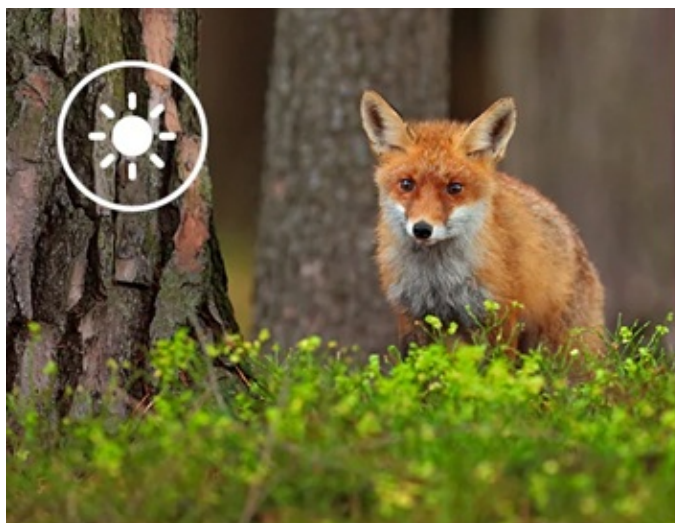

### Rollei fotopast 4K Wi-Fi - ultra jemný pohled na okolní přírodu

S **fotopastí Rollei 4K Wi-Fi** prozkoumáte fascinující svět přírody bez narušení a v přirozeném cyklu. Tento model je navržen pro skalní fanoušky přírody a divoké zvěře, revírníky, myslivce apod. **Rollei fotopast 4K Wi-Fi** disponuje výkonným **CMOS snímačem a citlivým PIR senzorem**, takže vám nic důležitého neunikne a vše zachytíte ostře a v detailním rozlišení – ať už ve formě fotografií, nebo videí.

Fotopast disponuje širokou škálou funkcí, mezi kterými nechybí například **IR přísvit** pro noční záběry, LCD displej s tlačítky pro snadné ovládání a kontrolu záznamů, nebo Wi-Fi konektivita. **Bezdrátové Wi-Fi připojení** vám umožní vzdálenou správu skrze **mobilní aplikaci TrailCamGo**, takže provoz máte pod dokonalou kontrolou. Samozřejmostí je **robustní konstrukce se stupněm krytí IP65**, díky které **Rollei fotopast 4K Wi-Fi** vydrží i náročné venkovní podmínky a je vhodná pro nepřetržitý provoz.

Objevte fascinující svět přírody. Tato kamera je speciálně navržena pro pozorování a sledování zvířat v jejich přirozeném prostředí. S ostrým rozlišením, působivými funkcemi a inteligentním ovládáním přináší dechberoucí záznamy a cenné poznatky.

Díky působivému rozlišení fotografií až 48 Mpx\* a možnosti videa se zvukem v kvalitě 4K získáte ostré a živé záznamy zvířat a přírody. Ať už jde o plachá lesní zvířata nebo velkolepé přírodní scény, neunikne vám žádný okamžik.  
\*interpolovaně