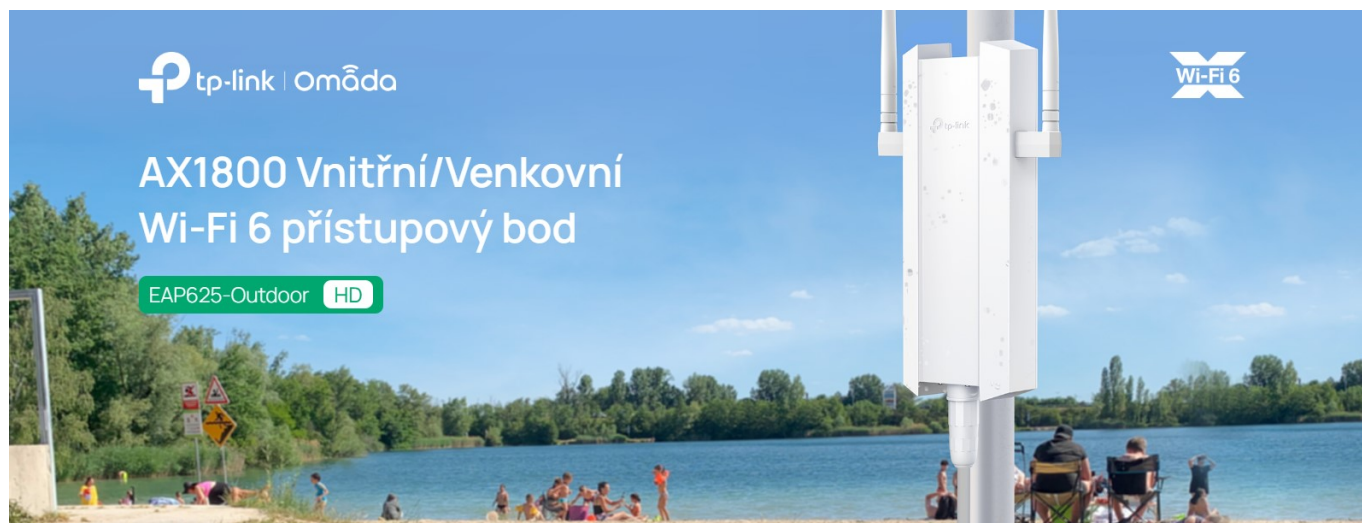

60 měs.

Stav:

Nové zboží

Popis

TP-Link EAP625-Outdoor HD

AX1800 Wi-Fi 6 (802.11ax) access point je díky konstrukci, možnostem napájení a instalace vhodný pro nejrůznější scénáře použití. S krytem odolným vůči počasí dle **IP67** je ideální zejména do rozsáhlých **venkovních** oblastí s vysokou hustotou provozu. Dvě odnímatelné externí antény poskytují optimální pokrytí a větší flexibilitu vaší sítě.

Technologie **OFDMA a MU-MIMO** významně zlepšují použití v místech s větším počtem uživatelů, neboť dokážou souběžně spolehlivě obsloužit desítky klientů na rozlehlých, otevřených místech.

- **Wi-Fi 6:** Poskytuje dvoupásmovou rychlost až 574 Mbit/s na 2,4 GHz + 1201 Mbit/s na 5 GHz.
- **Technologie MU-MIMO:** Poskytuje vysoce efektivní bezdrátové připojení.
- **Technologie OFDMA:** Minimalizujte latenci pro dokonalé videohovory i v přeplněných sítích.
- **1000+ připojených klientů** - Vhodný pro oblasti s vysokou hustotou provozu.
- **Ideální pro venkovní prostředí** - IP67 kryt odolný povětrnostním vlivům pro venkovní Wi-Fi aplikace.
- **Omada Mesh:** Umožňuje bezdrátové připojení mezi přístupovými body pro větší dosah a flexibilní nasazení.
- **Technologie PoE:** Podpora standardu 802.3at PoE+ a pasivního PoE pro flexibilní instalaci.
- **Centralizovaná cloudová správa:** Díky integraci do platformy Omada SDN můžete celou síť spravovat lokálně nebo přes cloud prostřednictvím webového rozhraní nebo aplikace Omada.