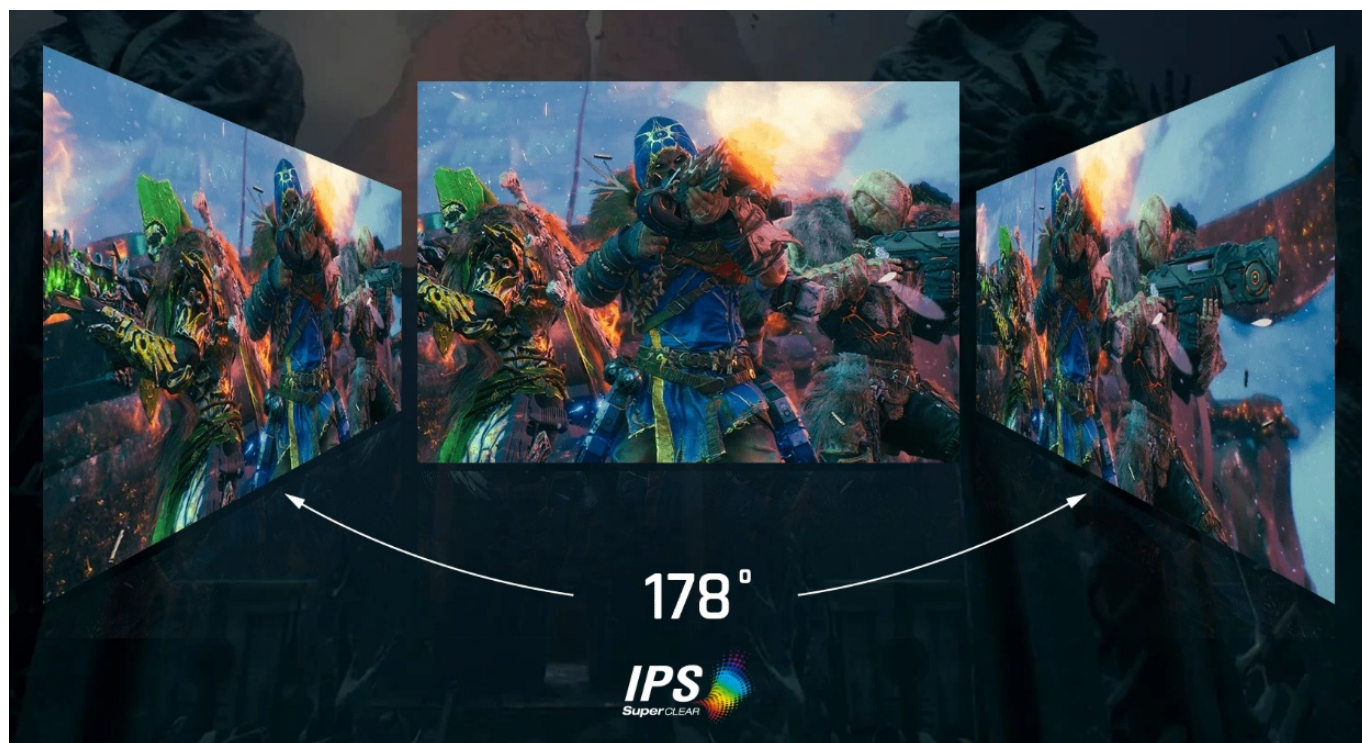

Díky **obnovovací frekvenci 240 Hz** poskytuje monitor **ViewSonic VX2479A-HD-PRO** dokonale hladký a plynulý obraz, který oceníte nejenom při gamingu, ale také třeba editaci videa a tvorbě dalšího digitálního obsahu. Precizní snímkování v každé sekundě hraní vám dá výhodu nad soupeři v akčních a dobrodružných hrách. Ve spojení s **nízkou dobou odezvy 1 ms** jsou veškeré přechody rychlé, plynulé a při zachování ostrého obrazu bez rušivých vlivů. Samozřejmostí je také podpora **technologie AMD FreeSync**, která eliminuje sekání nebo trhání obrazu.

Monitor **ViewSonic VX2479A-HD-PRO** je tak dokonale funkční napříč všemi herními žánry. **Technologie EyeProTech** obsahuje Flicker-free i **filtr modrého světla**, díky čemuž efektivně předchází námaze očí a digitální únavě při dlouhodobém hraní nebo pracovní činnosti. Dostupná konektivita v podobě **DisplayPortu** a **dvojice HDMI** vám poskytne možnosti připojení moderního počítače i herních konzolí.