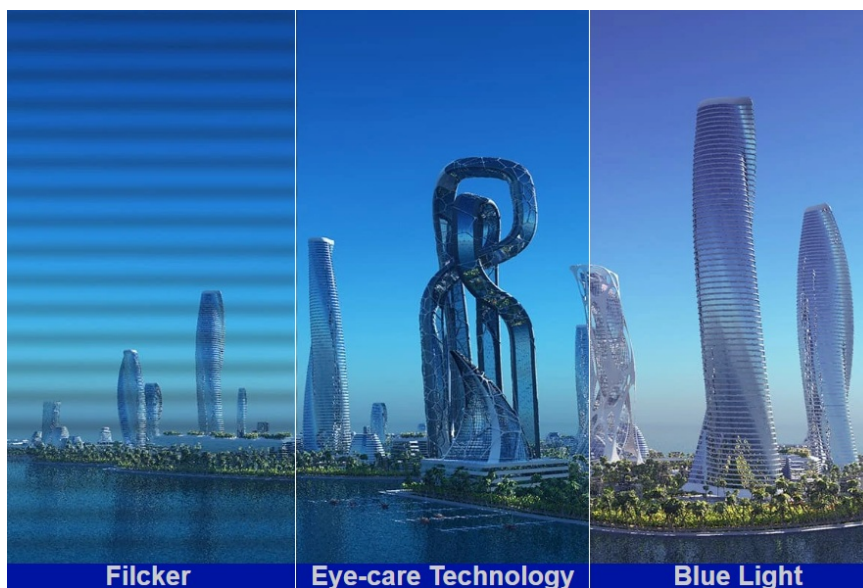

36 měs.

Stav:

Nové zboží

**Popis****Ponořte se do světa her s monitorem ViewSonic VX2479J-HD-PRO**

**Herní monitor ViewSonic VX2479J-HD-PRO** vám na **ploše 24 palců** zprostředkuje špičkovou kvalitu obrazu. Displej dosahuje širokých pozorovacích úhlů a vysoké obnovovací frekvence, díky čemuž podporuje plynulý obraz bez snížení kvality i při pohledu ze stran. **SuperClear IPS panel** přináší živé a věrné barvy, které si užijete při každém pohledu. Díky **obnovovací frekvenci až 180 Hz** poskytuje monitor **ViewSonic VX2479J-HD-PRO** dokonale hladký a plynulý obraz, který oceníte nejenom při gamingu, ale také třeba editaci videa a tvorbě dalšího digitálního obsahu.