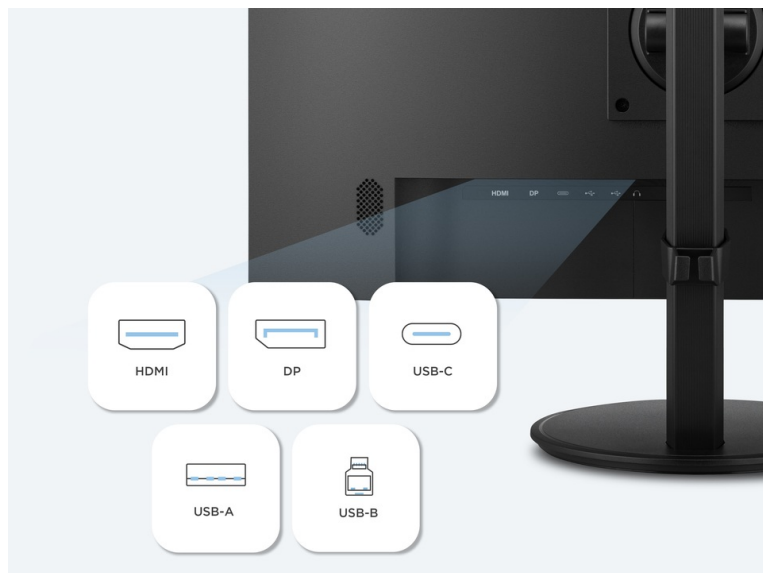

36 měs.

Stav:

Nové zboží

Popis

ViewSonic VG2709-2K-MHDU-2 - práce i zábava s ochranou očí

4K monitor ViewSonic VG2709-2K-MHDU-2 přináší optimální obrazovou plochu pro firemní i domácí účely. Díky dostupným konektorům je ideální pro doplnění moderního PC systému a podpoří komfortní sledování obsahu ve špičkové míře detailů. **Displej s úhlopříčkou 27"** vám poskytne komfortní pracovní plochu, na které přehledně zobrazíte aplikace, dokumenty, internetové stránky a samozřejmě také pestrý multimediální obsah. Pro potřeby multimediální zábavy je **monitor ViewSonic VG2709-2K-MHDU-2** vybaven také integrovanými **reproduktory**.

QHD rozlišení produkuje ostrý a detailní obraz. Podáním obrazu a **104 % pokrytím sRGB barevné palety** se tak uplatní i při pokročilejší pracovní činnosti, jako například editaci obrázků, fotografií apod. **SuperClear IPS panel** podporuje široké pozorovací úhly, takže komfortní sledování bez zkreslení je zajištěno i při pohledu ze stran.

ViewSonic VG2709-2K-MH DU-2

LED monitor s úhlopříčkou **27"** a QHD rozlišením **2560 × 1440** obrazových bodů. Disponuje kontrastním poměrem **1000 : 1**, jasem **350 cd/m²**, dobou odezvy **4 ms** a pokrytím 104% sRGB barevné palety. Díky technologii IPS nabízí široké pozorovací úhly **178° horizontálně i vertikálně**. K dispozici jsou **dva porty USB 3.0** a univerzální port **USB-C**, který kromě vysokorychlostního přenosu videa a dat umožňuje napájení připojených zařízení až do 98 W. Ozvučení zajišťují stereo reproduktory s celkovým výkonem **5 W**. V neposlední řadě jistě potěší výškově nastavitelný stojan a funkce **Pivot**, která umožňuje otočení obrazovky o 90°.

Rozhraní: 1× HDMI, 1× DisplayPort, 2× USB 3.0, 1× USB-C, 1× sluchátkový výstup

Barva: černá