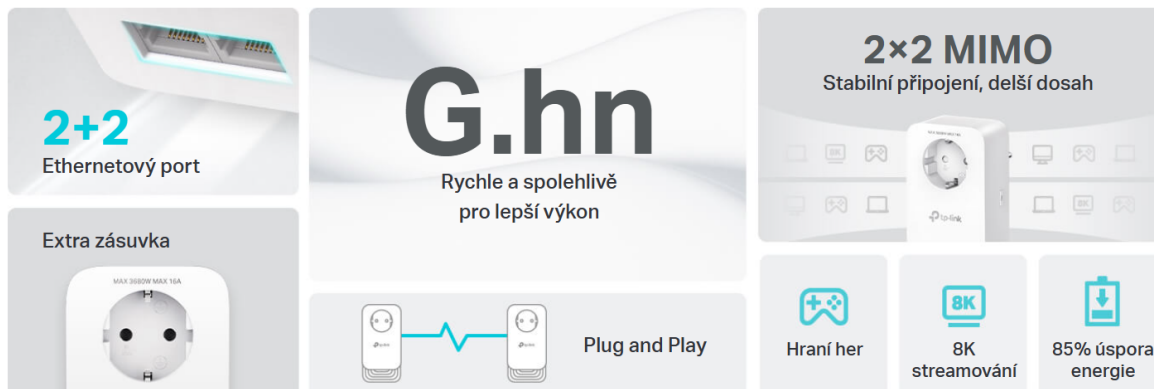

24 měs.

Stav:

Nové zboží

Popis

TP-Link PG2400P KIT

Sada powerline adaptérů se standardem **G.hn** poskytuje uživatelům vysokorychlostní přenos dat rychlostí **až 1428 Mb/s** po elektrickém vedení. To vše s dosahem **až 300 metrů**. Streamujte v HD, hrajte online a stahujte velké soubory bez přerušení.

Každá powerline jednotka je vybavena **dvěma gigabitovými ethernetovými porty** a umožňuje tak uživatelům v místnosti připojit zařízení náročné na šířku pásma.

- **Protokol G.hn MIMO:** Rychlejší, stabilnější, větší kapacita.
- **2+2 Gigabitové ethernetové porty:** Ideální pro streamování v rozlišení 8K a hraní her bez zpoždění.
- **Přídavná napájecí zásuvka:** Nepřijdete o zásuvku.
- **Plug and Play pro pokrytí celé domácnosti:** Až 300 m po stávajícím elektrickém vedení.
- **Úsporný režim:** Snižte spotřebu energie až o 85 %.

— Ethernetový Kabel — Elektrické vedení

ZÁKLADNÍ SPECIFIKACE

Typ zásuvky: EU

Rychlost přenosu dat: až 1428 Mb/s

Standardy a protokoly: G.hn MIMO

Rozhraní: 2x Gigabit RJ-45 + 2x Gigabit RJ-45

Dosah: až 300 m