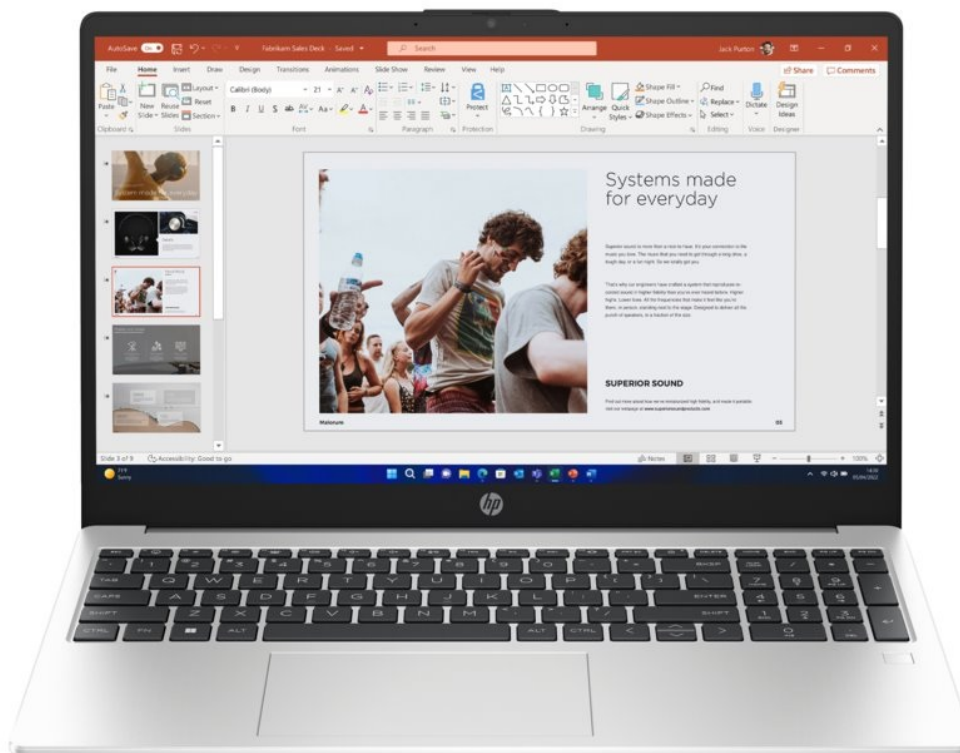

36 měs.

Stav:

Nové zboží

Popis

Notebook HP 250R G10 - přenosný parťák pro vaši produktivitu

Notebook HP 250R G10 je navržen pro plnění každodenních pracovních úkolů a standardní multimediální činnost. Disponuje **procesorem Intel Core 5**, který zvládne provoz aplikací a ve spojení se **16GB RAM** také pokročilý multitasking. Chod firemního softwaru a dalších programů je svižný a bez zpoždění reaguje na vaše požadavky. Další předností je **SSD úložiště, které skýtá 512 GB prostoru** pro ukládání dat a podporuje rychlý přístup k datům. Díky tomu načítá aplikace a celý systém enormní rychlostí.

Notebook HP 250R G10 vám zprostředkuje obsah na ploše 15,6 palců. Obraz vykresluje v ostrém **Full HD rozlišení**, což je ideální nejenom pro čtení a tvorbu dokumentů, surfování po internetu, ale také komfortní sledování multimédií jako filmy či videa. Notebook **HP 250R G10** přichází také s praktickou výbavou v podobě **Full HD webkamery** nebo **čtečky otisku prstů**. Vše vyvedeno v elegantním a lehkém designu. **Váha pod 2 kg** umožní snadné přenášení a pohodlnou činnost klidně i na cestách.

HP 250R G10

Základem notebooku je desetijádrový procesor **Intel Core 5 120U**, pracující na frekvenci 1,4 GHz, doplněný o **16 GB** operační paměti. Vybaven je **15,6"** matným displejem s **Full HD** rozlišením 1920 × 1080 bodů. Obrazová data má na starosti integrovaná grafická karta **Intel Graphics**. Pro data je k dispozici **SSD disk** s kapacitou **512 GB**. Vybaven je Full HD webkamerou, čtečkou otisku prstů a podsvícenou klávesnicí. Samozřejmostí je bezdrátové připojení **Wi-Fi a Bluetooth**. Notebook je dodáván s předinstalovaným operačním systémem **Windows 11 Pro**.

ZÁKLADNÍ SPECIFIKACE

Grafická karta: Intel Graphics

Výbava: Wi-Fi, Bluetooth, Full HD webkamera, podsvícená klávesnice, čtečka otisku prstů

Procesor: Intel Core 5 120U

Operační systém: Windows 11 Pro

Úhlopříčka displeje: 15,6"