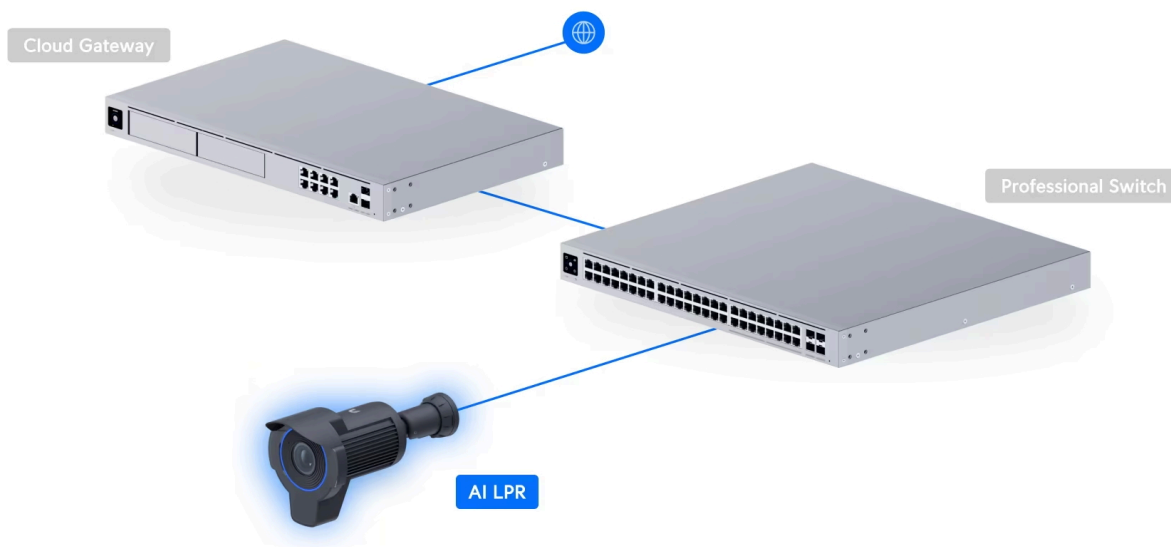

26 měs.

Stav:

Nové zboží

Popis

Ubiquiti UniFi AI LPR Black

Specializovaná **8Mpx** kamera s **3násobným optickým zoomem** a infračerveným nočním viděním s dosahem až **15 m** optimalizovaná pro **rozpoznávání registračních značek vozidel** jedoucích rychlostí až **90 km/h**.

Kamera poskytuje čistý a ostrý obraz v **rozdělení 3840 × 2160 při 30 fps**. Podporuje **PoE+ napájení (42,5-57 V DC)**. Balení neobsahuje PoE injektor.

Váš prohlížeč nepodporuje video HTML5.

- 8 Mpx senzor (1/1.8") & rozlišení 3840 × 2160 při 30 fps (16 : 9)
- Úhel záběru: 35-109,9° horizontálně, 19,8-60° vertikálně, 40-127,7° diagonálně
- 3x optický zoom
- Vestavěné IR LED diody s dosahem 15 m pro noční vidění
- Voděodolnost dle IP66 + odolnost IK04 (antivandal)
- Rozpoznávání registračních značek vozidel
- Inteligentní detekce osob, vozidel a zvířat
- Integrovaný mikrofon
- ARM Cortex-A53 procesor
- Podpora PoE+ 42,5-57 V DC (injektor není součástí balení)
- Součástí balení jsou montážní sady na stěnu, strop a sloup

ZÁKLADNÍ SPECIFIKACE

Rozlišení snímače: 8 Mpx

Snímací čip: 1/1.8" senzor

Maximální rozlišení: 3840 × 2160 px

Snímková rychlost: max. 30 fps

IR přísvit: ano, do 15 m

Objektiv: f = 4,1-12,3 mm, motorizovaný, 35-109,9° horizontálně, 19,8-60° vertikálně, 40-127,7° diagonálně

Rozhraní: 1× GbE RJ-45

Délka kabelu: 30 cm

Slot paměťových karet: ano

Audio: ano, vestavěný mikrofon

Napájení: PoE+ 42,5-57 V DC, spotřeba max. 25,5 W

Pracovní teplota: -20 až +50 °C

Hmotnost: 1,5 kg

Rozměry: 302,9 × 151,4 × 130 mm