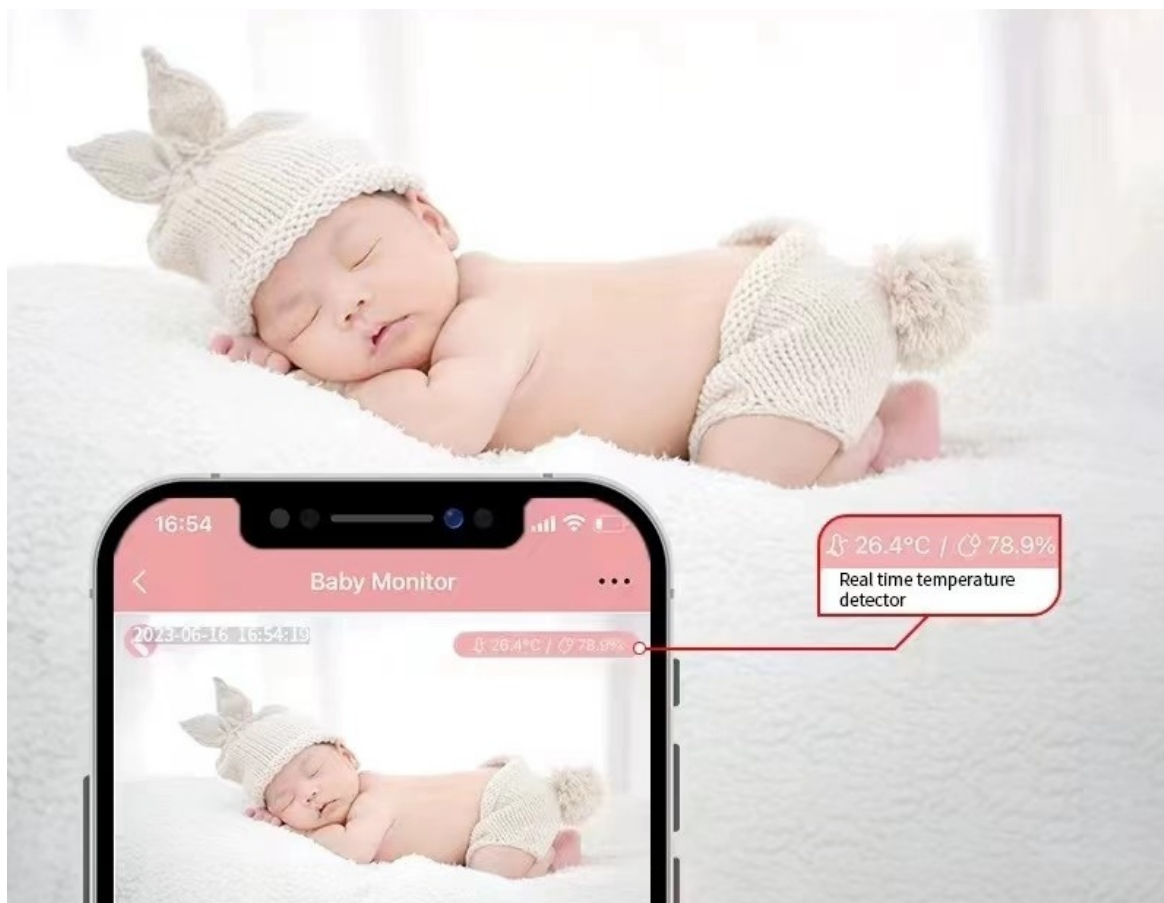

24 měs.

Stav:

Nové zboží

Popis

IMMAX NEO LITE SMART Security BABY - praktický hlídač pro rodiče

Chytrá dětská chůvička IMMAX NEO LITE SMART Security BABY se zabudovanou kamerou a praktickými funkcemi představuje praktického pomocníka do každé domácnosti s malým dítětem. Umožní vám citlivě a komfortně monitorovat spánek vašeho dítěte i teplotu nebo vlhkost v jeho pokojíčku. Chůvička IMMAX disponuje zabudovanou **kamerou**, která produkuje ostrý a jasný obraz ve vysokém rozlišení. **Široké úhly záběru** zachytí nejenom postýlku, ale také velkorysý prostor kolem. **Funkce pro detekci pohybu a pláče** vás okamžitě upozorní, pokud se něco stane.

fotografie a potřebnou správu máte jednoduše pod palcem.

IMMAX NEO LITE SMART Security BABY

Chytrá dětská chůvička s kamerou disponuje monitorováním v **zorném úhlu 107°**. Snímač nabízí rozlišení **4 Mpx** a je schopný snímat video v rozlišení 2560 × 1440 bodů. Pro ostré záběry i během noci je přítomen **IR přísvit** do vzdálenosti **až 5 m**. Součástí kamery je integrovaný **reproduktor a mikrofon**, který umožní kvalitní oboustrannou komunikaci. Připojení lze jednoduše realizovat bezdrátově skrze **Wi-Fi** a je kompatibilní s platformou TUYA. Propojení kamery pomocí aplikace v mobilním zařízení umožní pohodlný vzdálený přístup, ovládání kamery, pořizování záznamů či fotografií. Natočené záznamy je možné ukládat i na **microSD kartu** do kapacity až 128 GB. Mezi další užitečné funkce patří například **detekce pláče**, integrovaný teploměr a vlhkoměr nebo přehrávání sedmi různých ukolébavek. Je také kompatibilní s inteligentními hlasovými asistenty **Amazon Alexa, Google Assistant a Apple Siri**.