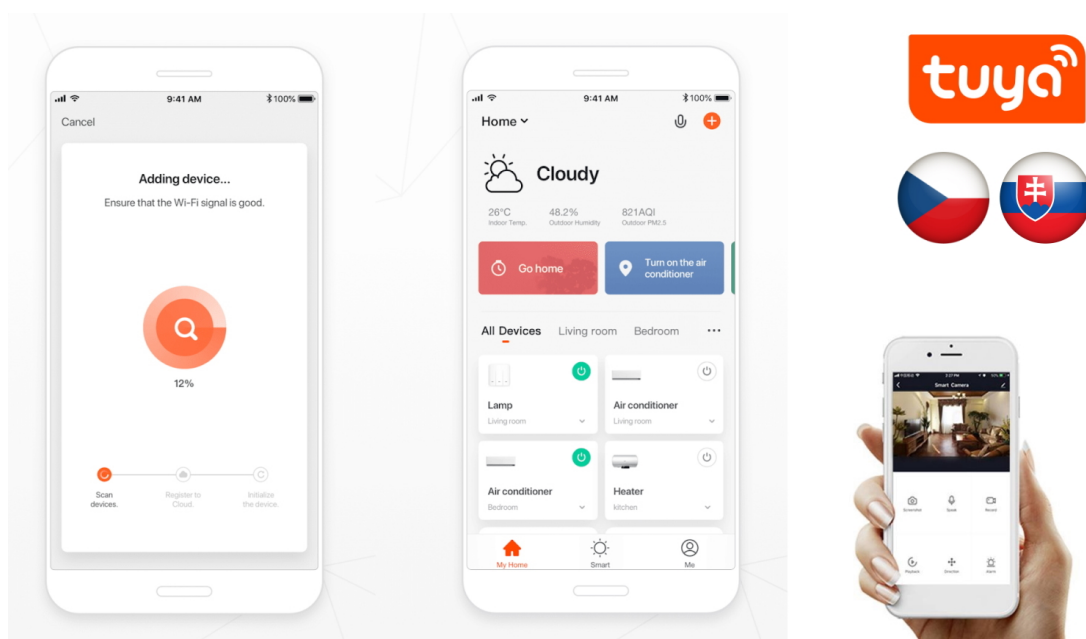

24 měs.

Stav:

Nové zboží

Popis

IMMAX NEO Smart kontroler pro ovládání žaluzií a rolet

Speciální ovladač pro **ovládání žaluzií a rolet** komunikující na protokolu **ZigBee 3.0**. Okenní rolety lze jednoduše ovládat prostřednictvím aplikace **IMMAX NEO PRO** nebo si lze nastavit chytré scény, které zajistí jejich automatické zvedání a spuštění podle vašeho denního harmonogramu, východu či západu slunce nebo aktuálního počasí. Kontroler je kompatibilní se systémy iOS, Android, Amazon Alexa, Apple Siri zkratky, Google Assistant a systémem Lidl.

Upozornění: Kontroler vyžaduje propojení s chytrou bránou IMMAX NEO BRIDGE PRO Smart Zigbee 3.0 (prodává se samostatně) či jiným TUYA hubem na standardu ZigBee 3.0.

ZÁKLADNÍ SPECIFIKACE

Rozhraní: Zigbee 3.0, podpora Tuya**Frekvence:** 2400–2483,5 MHz**Maximální RF výstupní výkon:** ZigBee: 10-19 dBm**Bezdrátový dosah:** 30 m přímá viditelnost, 10 m v zastavěném prostoru**Maximální zátěžový proud:** 5 A**Napájení:** AC 100–240 V**Provozní teplota:** -10 až +40 °C**Rozměry:** 39 × 39 × 18 mm (bez držáku)**Stupeň krytí:** IP20

Barva: bílá

IMMAX NEO PRO:

[Aplikace pro Android](#)

[Aplikace pro iOS](#)
