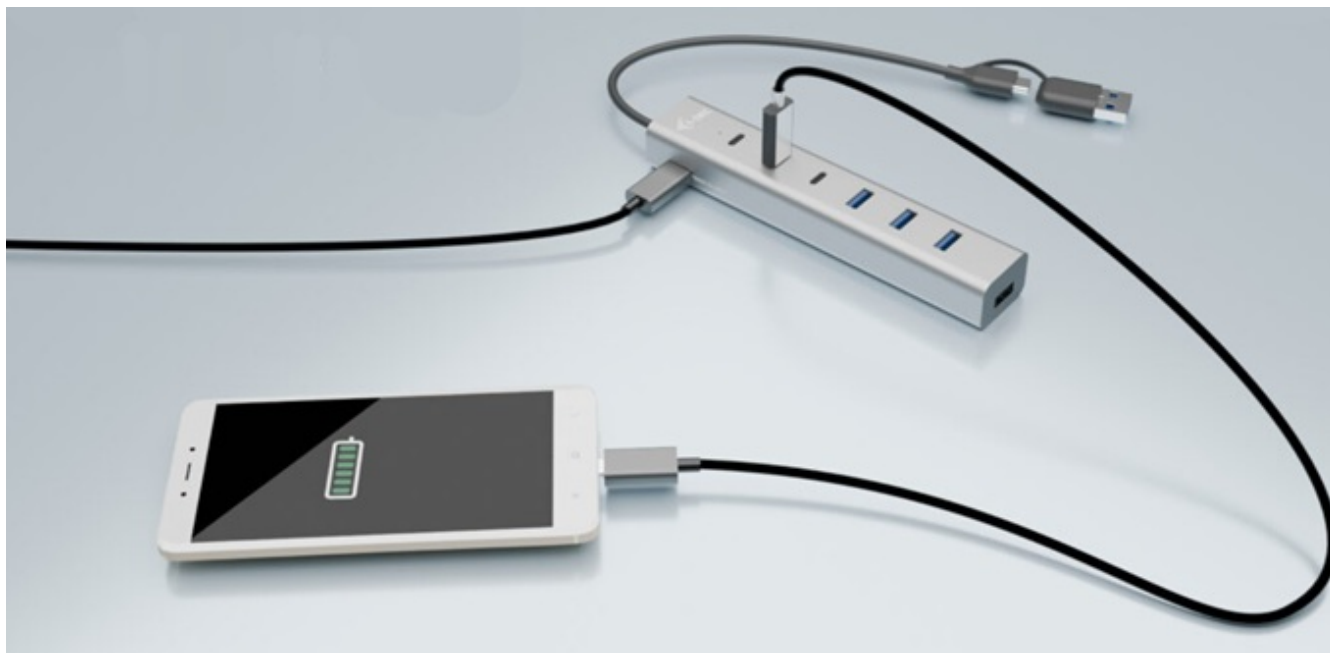

24 měs.

Stav:

Nové zboží

Popis

Rozšiřte konektivitu svého PC nebo tabletu s I-TEC Charging Metal HUB 7

Externí USB Hub I-TEC představuje moderní řešení pro připojení nejrůznějších počítačových periferií. Dostupné konektory vám umožní provoz **až 7 zařízení najednou** a je ideální pro rozšíření možností vašeho notebooku, stolního počítače, a dokonce také tabletu. Pro připojení **externího Hubu I-TEC** totiž slouží rozhraní USB, respektive USB.

Díky tomu je zajištěna kompatibilita se širokým spektrem zařízení. Hub I-TEC nabízí **trojici portů USB-C 3.0** a **čtveřici portů USB 3.0** porty s podporou rychlého nabíjení. Jsou vhodné pro připojení externích SSD jednotek nebo pevných disků, přenosných flashdisků a dalších vysokorychlostních zařízení. **Kovové provedení** zajišťuje pevnost a celkovou odolnost.

I-TEC USB-C/USB-A Charging Metal HUB 7

S tímto hubem získáte další **tři USB-C 3.0** a **čtyři USB 3.0 porty** s podporou rychlého nabíjení BC 1.2 (až 7,5 W na port). Připojte si externí klávesnici a myš, přenášejte data z USB flash disku rychlostí až **5 Gbps** nebo nabíjejte svá mobilní zařízení. Hub nevyžaduje instalaci ovladačů, pouze jej pomocí **USB nebo USB-C** konektoru připojíte a můžete jej ihned začít využívat. Vybaven je také USB-C portem pro připojení volitelného napájecího adaptéru s výkonem až 15 W (není součástí balení). Podporuje všechny běžné současné operační systémy (Windows, macOS, Linux, Android, Chrome OS, iPadOS).

ZÁKLADNÍ SPECIFIKACE

Porty: 3× USB-C 3.0, 4× USB 3.0, 1× USB-C (volitelné napájení)

Rozhraní: USB, USB-C

Přenosová rychlost: 5 Gb/s

Délka kabelu: 30 cm

Barva: šedá