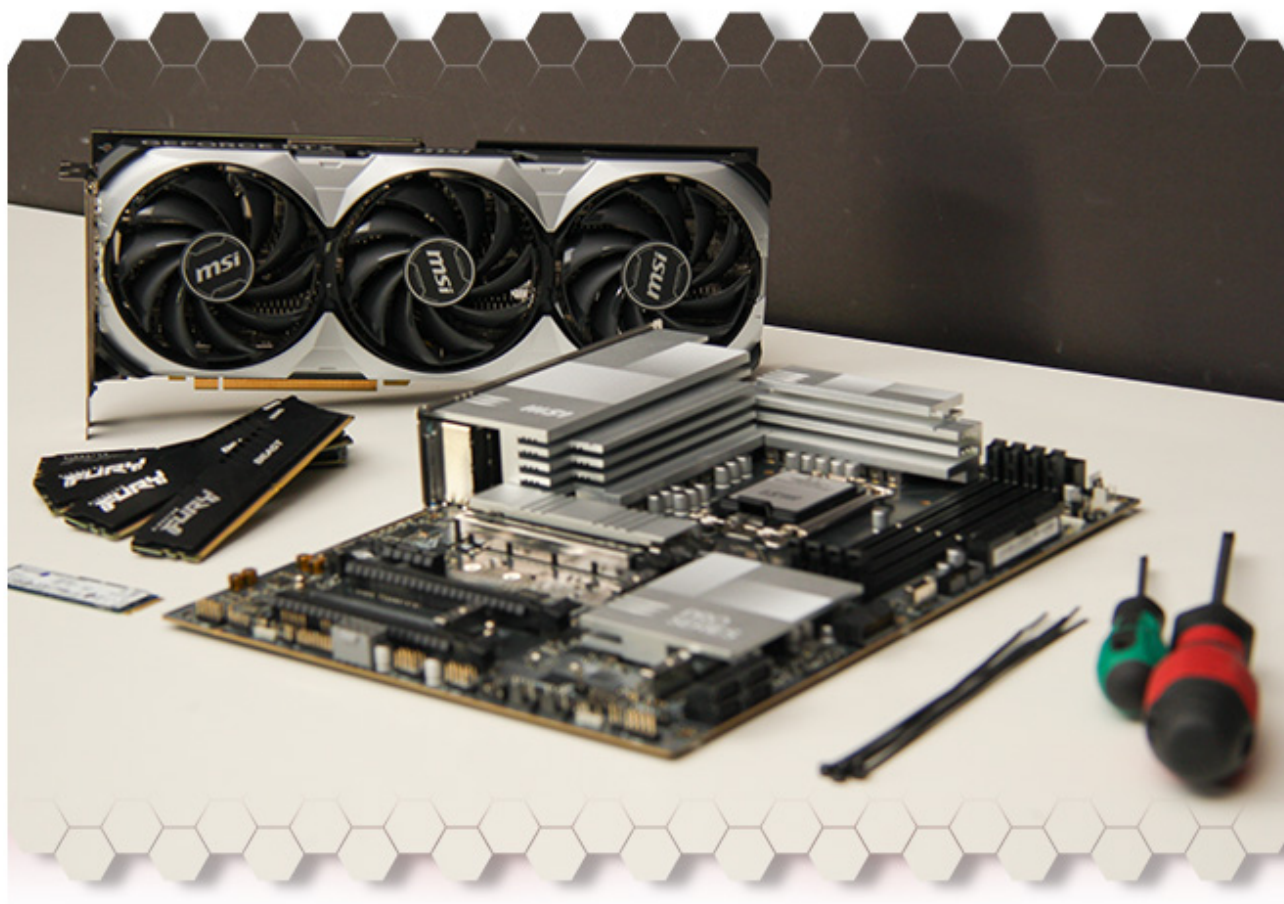

Kreativní výhoda s Nvidia Studio

Využij kompletní sadu profesionálních nástrojů, které s využitím umělé inteligence a nejnovější architektury Nvidia Blackwell posune tvůj kreativní obsah na zcela novou úroveň. Nvidia Broadcast je vynikající aplikace, která pomocí AI technologií vylepší kvalitu tvých livestreamů a dramaticky zvýší kvalitu videohovorů i hlasových chatů během streamování.

Speciální Studio ovladače jsou optimalizované s důrazem na absolutní stabilitu v nejoblíbenějších kreativních aplikacích jako Adobe Premiere Pro, DaVinci Resolve nebo Blender. Díky nim budeš moci produkovat profesionální obsah bezprecedentní rychlostí a s maximální spolehlivostí.

Přizpůsob si počítač podle svých potřeb

Zaujala tě některá z našich herních sestav, ale potřebuješ například větší kapacitu RAM nebo prostornější úložiště? S intuitivním konfigurátorem HAL3000 je úprava skladové sestavy naprostá hračka. Jednoduše klikni na tlačítko "Upravit konfiguraci", vyměň komponentu, která ti nevyhovuje, za jinou z připraveného seznamu a je to!

Okamžitě uvidíš, kolik zaplatíš za svou personalizovanou sestavu. Po dokončení objednávky pak budeš mít svůj vysněný herní počítač do týdne doma na stole a můžeš začít dominovat.