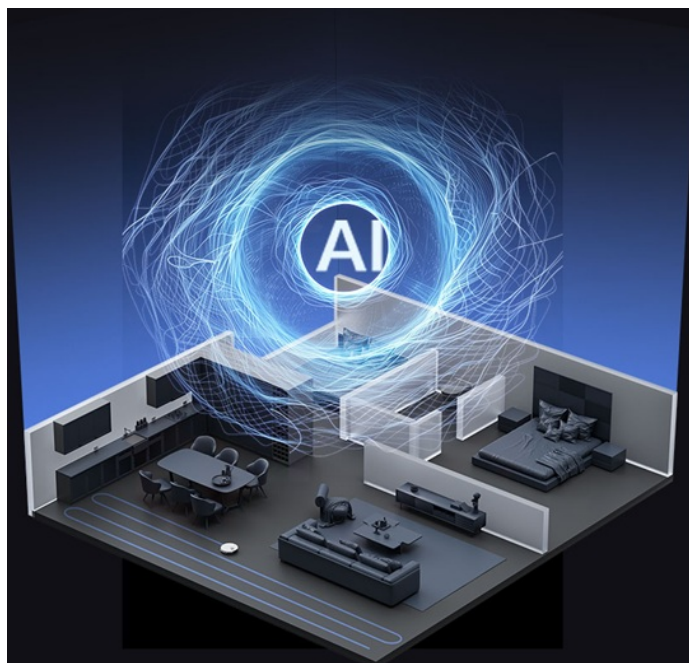

24 měs.

Stav:

Nové zboží

Popis

Robotický vysavač EZVIZ RS20 Max - zatočí s úklidem ve velkém stylu

Robotický vysavač s mopem EZVIZ RS20 Max představuje opravdovou revoluci v oblasti domácího úklidu. Tento model je navržen s ohledem na maximální pohodlí uživatele a efektivitu úklidu. Dejte si nohy na stůl, pusťte si film, otevřete knížku, zkrátka se věnujte svým zálibám a úklid nechce na jiné.

Robotický vysavač EZVIZ RS20 Max dosahuje vysokého výkonu až **13 000 Pa**, díky čemuž přináší ultra silné sání. Je ideální pro čištění různých typů podlah a hlubkové vysávání koberců. Díky integrované **technologii EZVIZ AI** je zajištěna precizní navigace v prostoru a pohyb vysavače po místnosti je efektivní a bez nárazů do překážek.

V případě detekce tekutých skvrn vysavač EZVIZ RS20 Max **automaticky zahájí vytírání** a postará se o rychlou nápravu. **Instalace mopu probíhá automaticky**, takže ani v tento moment se o nic nemusíte starat.

EZVIZ RS20 Max

Špičkový robotický vysavač, který posouvá automatizovaný úklid na novou úroveň. Díky pokročilé **umělé inteligenci** a video navigaci se dokonale orientuje v prostoru, rozpoznává překážky a **optimalizuje trasu úklidu** pro co nejefektivnější výsledky. S obrovským sacím výkonem až **13 000 Pa** si snadno poradí s prachem, chlupy i většími nečistotami, a to na tvrdých podlahách i kobercích.